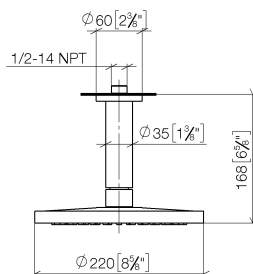

Душ - IMO

Верхний душ с креплением на потолке - латунь сатинированная

Артикульный номер: 28 669 970-28

- дождевая струя
- с системой защиты от известковых отложений
- тропический верхний душ \varnothing 220 мм
- розетка \varnothing 60 мм по выбору
- присоединение 1/2"
- расход макс. 8,6 л/мин
- Группа смесителей согл. DIN 4109: 1

латунь сатинированная

размерный чертеж

mm [inches]

Все величины в мм / дюймах = мм x 0,0394

Душ - IMO

Верхний душ с креплением на потолке - латунь сатинированная

Артикульный номер: 28 669 970-28

график расхода

№	Артикульный №	Наименование	Расходуемое кол-во
1	09 27 22 040-28	крышка Ø 60 x Ø 35 x 9 мм - латунь сатинированная	1
2	09 14 10 141 90	O-Ring NBR 70 34,59 x 2,62 мм -	1
3	09 11 03 080-28	Подключение Ø 35 x 135 мм - латунь сатинированная	1
4	09 23 01 075 90	Ситовое уплотнение Ø 18 x 3,5 мм -	1
5	04 12 05 092 00-28	Верхний душ Ø 220 мм - латунь сатинированная	1
6	09 30 09 069 90	Монтажный ключ SW 22 -	1