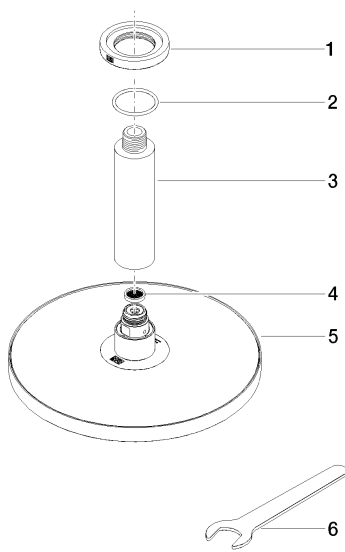

латунь сатинированная

размерный чертеж

mm [inches]

Все величины в мм / дюймах = мм x 0,0394

Душ - IMO

Верхний душ с креплением на потолке - латунь сатинированная

Артикульный номер: 28 669 970-28

график расхода

Другие поверхности по запросу (x-tra Service)

35 085 970 90

Уголок для настенного
монтажа -

Душ - IMO

Верхний душ с креплением на потолке - латунь сатинированная

Артикульный номер: 28 669 970-28

Спецификация запасных частей

№	Артикульный №	Наименование	Расходуемое кол-во
1	09 27 22 040-28	крышка Ø 60 x Ø 35 x 9 мм - латунь сатинированная	1
2	09 14 10 141 90	O-Ring NBR 70 34,59 x 2,62 мм -	1
3	09 11 03 080-28	Подключение Ø 35 x 135 мм - латунь сатинированная	1
4	09 23 01 075 90	Ситовое уплотнение Ø 18 x 3,5 мм -	1
5	04 12 05 092 00-28	Верхний душ Ø 220 мм - латунь сатинированная	1
6	09 30 09 069 90	Монтажный ключ SW 22 -	1