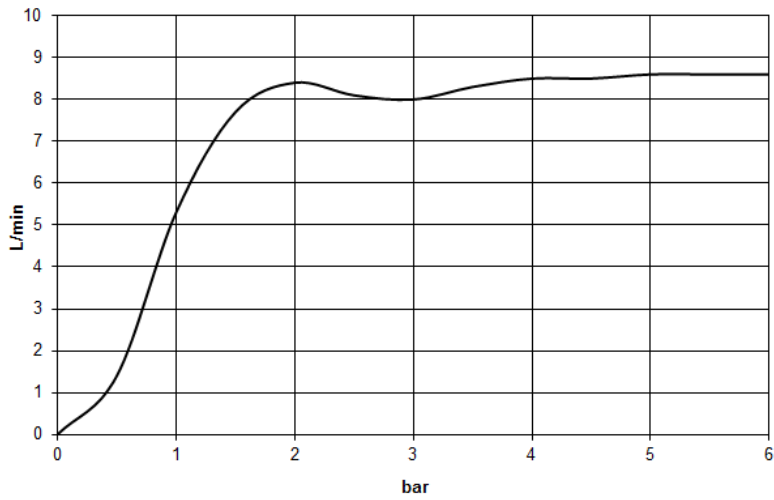

Душ - IMO

Верхний душ с креплением на потолке - латунь сатинированная

Артикульный номер: 28 669 970-28

- дождевая струя
- с системой защиты от известковых отложений
- тропический верхний душ \varnothing 220 мм
- розетка \varnothing 60 мм по выбору
- присоединение 1/2"
- расход макс. 8,6 л/мин
- Группа смесителей согл. DIN 4109: 1

латунь сатинированная

размерный чертеж

mm [inches]

Все величины в мм / дюймах = мм x 0,0394

Душ - IMO

Верхний душ с креплением на потолке - латунь сатинированная

Артикульный номер: 28 669 970-28

график расхода