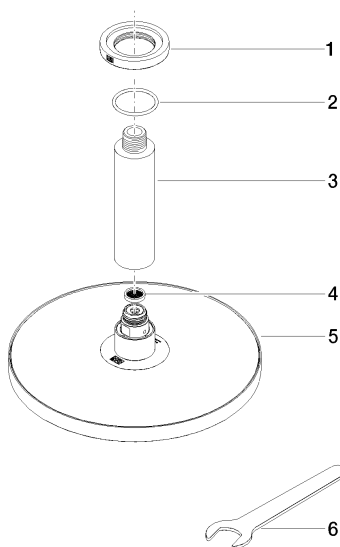

Душ - IMO

Верхний душ с креплением на потолке - латунь сатинированная

Артикульный номер: 28 669 970-28

Спецификация запасных частей

№	Артикульный №	Наименование	Расходуемое кол-во
1	09 27 22 040-28	крышка Ø 60 x Ø 35 x 9 мм - латунь сатинированная	1
2	09 14 10 141 90	O-Ring NBR 70 34,59 x 2,62 мм -	1
3	09 11 03 080-28	Подключение Ø 35 x 135 мм - латунь сатинированная	1
4	09 23 01 075 90	Ситовое уплотнение Ø 18 x 3,5 мм -	1
5	04 12 05 092 00-28	Верхний душ Ø 220 мм - латунь сатинированная	1
6	09 30 09 069 90	Монтажный ключ SW 22 -	1