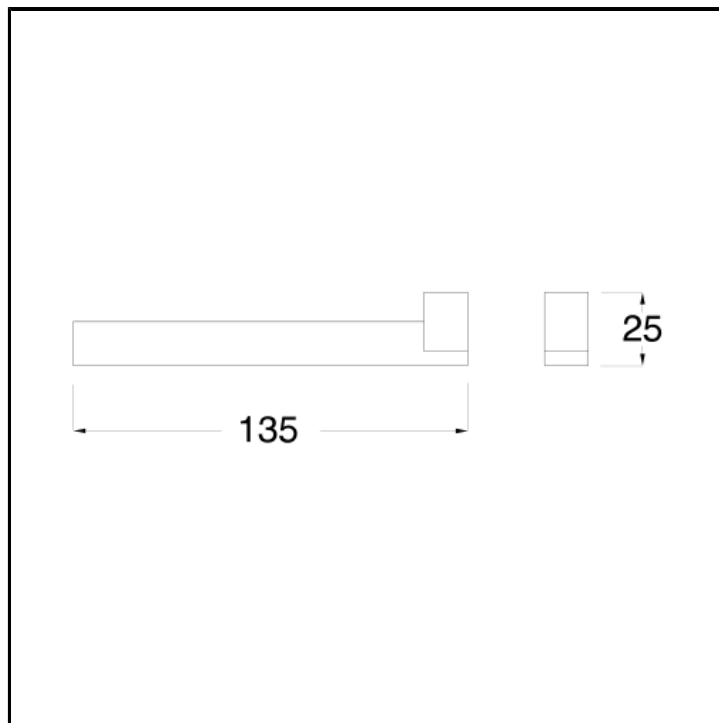

Toilet roll holder - square