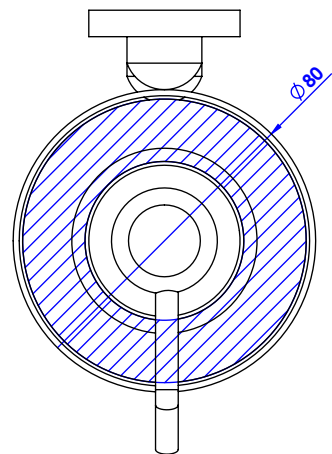

Collections : Charléty

Distributeur de savon liquide mural. GM, cristallin, cont.360ml.

Wall-mounted soap dispenser. large size, cristallin, cont.360ml.

Charléty

Ref : C06-530

Charléty à manettes I

Ref : C07-530

Ref : C08-530

Charléty à manettes II

Ref : C09-530

Ref : C11-530

CRISTAL & BRONZE

PARIS · 1937

23/11/2020-1