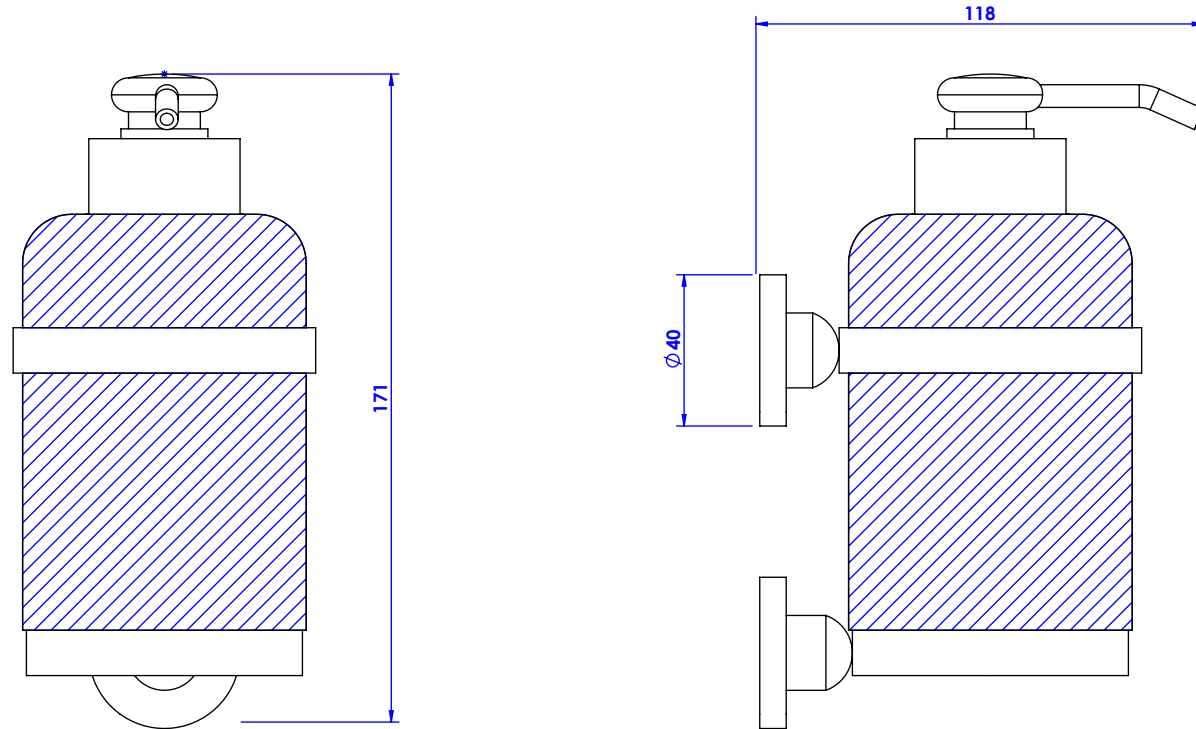

Collections : Charléty

Distributeur de savon liquide mural. GM, cristallin, cont.360ml.

Wall-mounted soap dispenser. large size, cristallin, cont.360ml.

Charléty

Ref : C06-530

Charléty à manettes I

Ref : C07-530

Ref : C08-530

Charléty à manettes II

Ref : C09-530

Ref : C11-530

CRISTAL & BRONZE

PARIS · 1937

23/11/2020-1