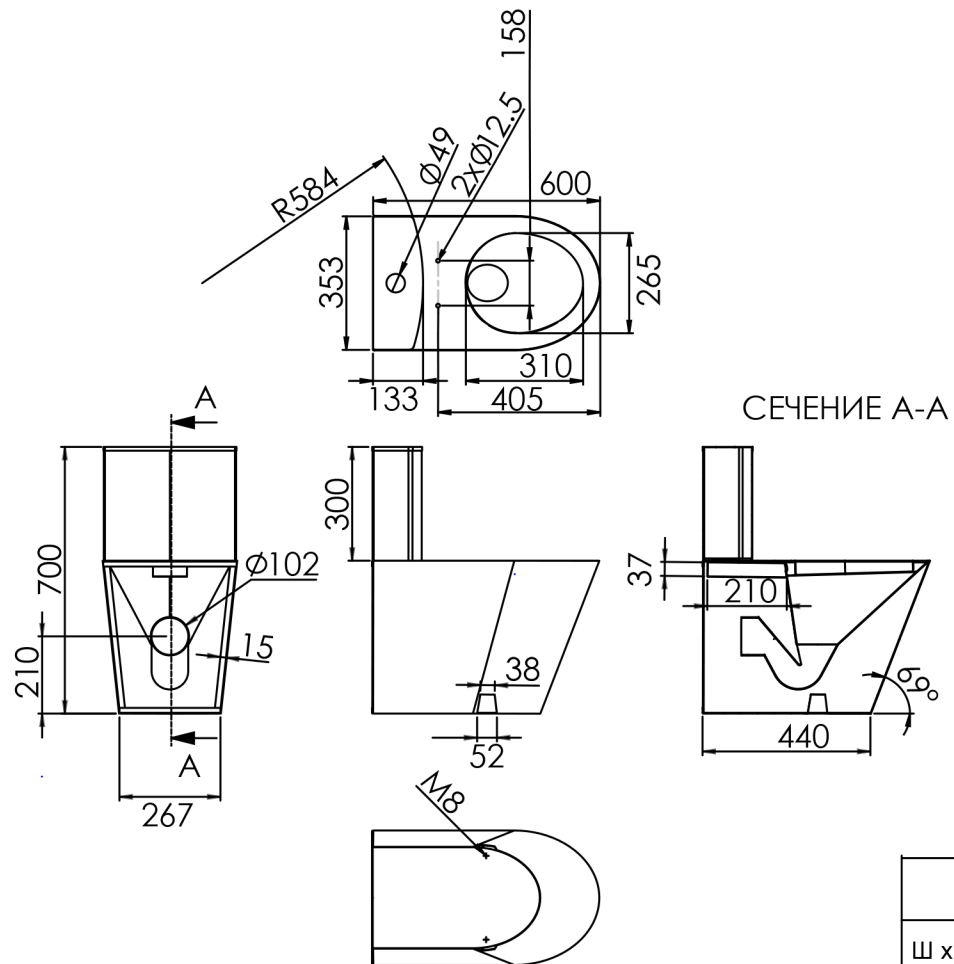

# MF - 221

Напольный унитаз

**MOEFF**

НЕРЖАВЕЮЩИЕ РЕШЕНИЯ

Технические данные	
Ш x Д x В	353x600x700 мм
Установка	Напольный
Толщина	1,5 - 2,5 мм
Вес	17,8 кг
Марка стали	AISI 304