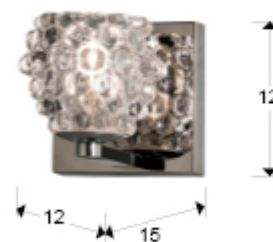

Hestia II 956241

Настенные светильники

Настенный светильник с 1 лампой из металла с покрытием "хром", плафон из прессованного прозрачного стекла.

·This item includes 1 G9 LED 6W

ОБЩАЯ ИНФОРМАЦИЯ

Каталог: i33 Iluminación
Страница: 70
Тип: Настенные светильники
Коллекция: Hestia II

РАЗМЕРЫ

Размеры: ↔ 12,0 ↓ 12,0 ↗ 15,0 cm
Вес: 0,9 Kg

РАЗМЕРЫ УПАКОВКИ

Вес: 1,2 Kg
Объем: 0,0090м³
Размеры: ↔ 18,0 ↓ 28,0 ↗ 18,0 cm

ТЕХНИЧЕСКИЕ ХАРАКТЕРИСТИКИ

Класс энергоэффективности: A+
Класс электробезопасности: Class 1
максимальная мощность: 33W
Напряжение: 110/220 V
Частота сети: 50/60 Hz
Диммирование: NO