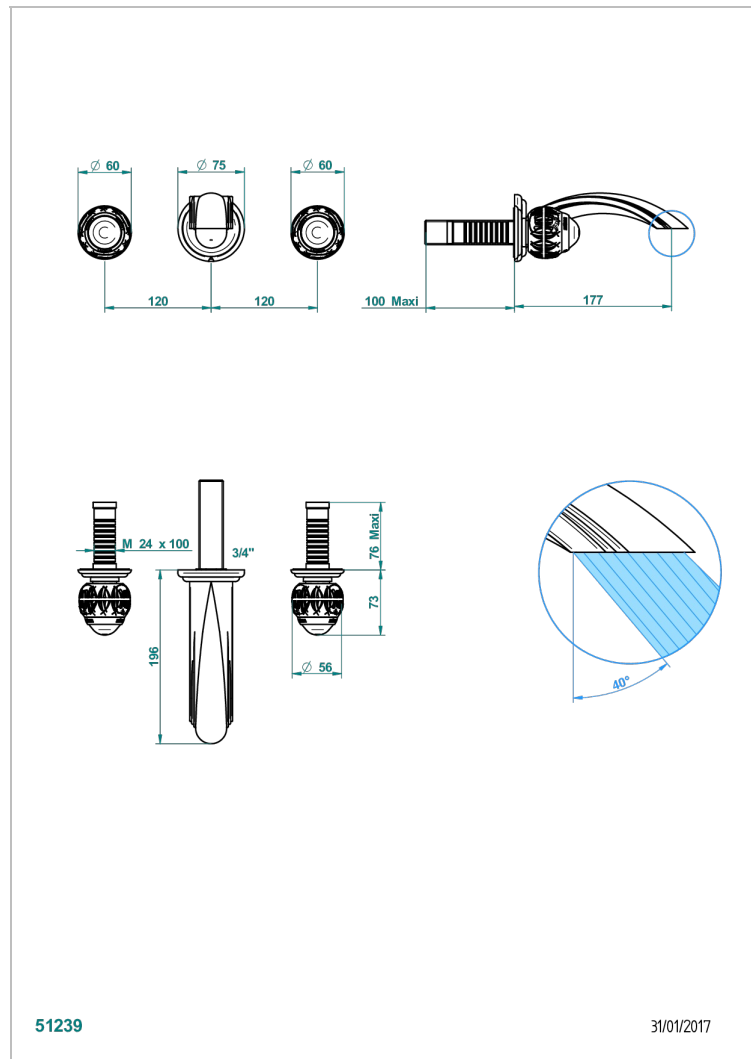

# PANTHERE С ЧЕРНЫМ ХРУСТАЛЕМ

A2K-40GB

THG<sup>®</sup>  
PARIS

Внешняя часть смесителя встраиваемого в стену для раковины на три отверстия с изливом ГОЛИАФ

51239

31/01/2017

## ХАРАКТЕРИСТИКИ

- Panthere с чёрным хрусталём
- Внешняя часть смесителя встраиваемого в стену для раковины на три отверстия с изливом ГОЛИАФ

## СВЯЗАННЫЕ ТОВАРНЫЕ ПОЗИЦИИ

- Ref. G00-40AC Встраиваемая часть смесителя настенного на три отверстия (не рукоят.)
- Ref. G00-40AM Встраиваемая часть смесителя настенного на 3 отверстия на пластине (рукоят.)