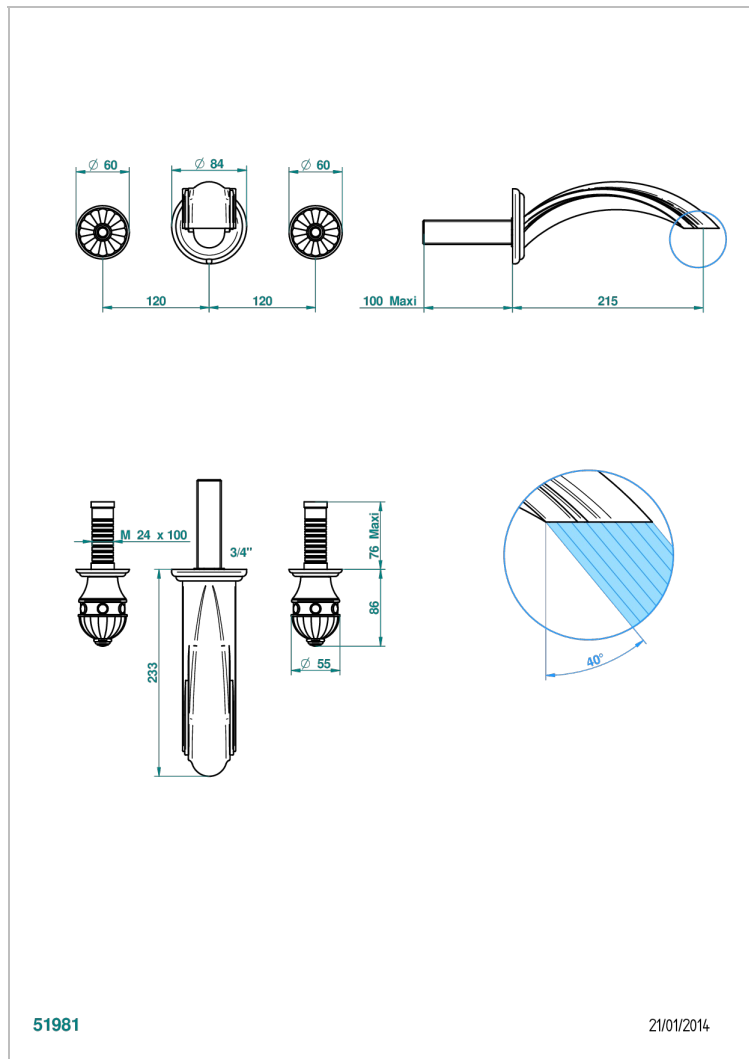

AMBOISE С КРАСНОЙ ЯШМОЙ

THG[®]
PARIS

A1L-40SGB

Внешняя часть смесителя встраиваемого в стену для раковины на три отверстия с изливом СУПЕР ГОЛИАФ- без выпуска

ХАРАКТЕРИСТИКИ

- Amboise с красной яшмой
- Внешняя часть смесителя встраиваемого в стену для раковины на три отверстия с изливом СУПЕР ГОЛИАФ- без выпуска

СВЯЗАННЫЕ ТОВАРНЫЕ ПОЗИЦИИ

- Ref. G00-40AC Встраиваемая часть смесителя настенного на три отверстия (не рукоят.)
- Ref. G00-40AM Встраиваемая часть смесителя настенного на 3 отверстия на пластине (рукоят.)