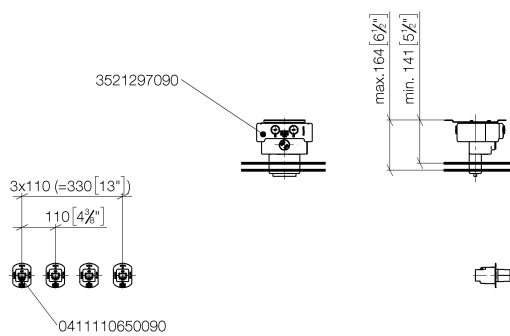

Душ - продукты скрытого монтажа
eUNIT SHOWER^{ATT} Smart Rain Shower -
Артикулльный номер: 35 382 970 90

- комплект предварительного монтажа

1x комплект предварительного монтажа eVALVE

1x комплект предварительного монтажа для электронных элементов управления (SMART TOOLS)

- 3x розетка для скрытого монтажа, для установки в фальшштене

размерный чертеж

mm [inches]

0423010730090	G 3/4
0417030340090	G 3/4
0417111470090	G 1/2

Все величины в мм / дюймах = мм x 0,0394