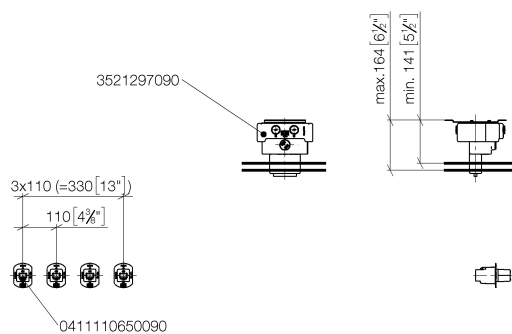

Душ - продукты скрытого монтажа
eUNIT SHOWER^{ATT} Smart Rain Shower -
Артикульный номер: 35 382 970 90

- комплект предварительного монтажа

1x комплект предварительного монтажа eVALVE

1x комплект предварительного монтажа для электронных элементов управления (SMART TOOLS)

- 3x розетка для скрытого монтажа, для установки в фальшштене

размерный чертеж

mm [inches]

0423010730090	G 3/4
0417030340090	G 3/4
0417111470090	G 1/2

Все величины в мм / дюймах = мм x 0,0394

Душ - продукты скрытого монтажа
eUNIT SHOWER^{ATT} Smart Rain Shower -
Артикульный номер: 35 382 970 90