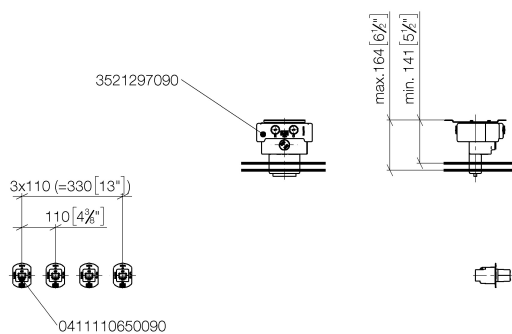

Душ - продукты скрытого монтажа  
**eUNIT SHOWER<sup>ATT</sup> Smart Rain Shower -**  
 Артикульный номер: 35 382 970 90

- комплект предварительного монтажа

**1x комплект предварительного монтажа eVALVE**

**1x комплект предварительного монтажа для электронных элементов управления (SMART TOOLS)**

- 3x розетка для скрытого монтажа, для установки в фальшштене

**размерный чертёж**

mm [inches]

0423010730090	G 3/4
0417030340090	G 3/4
0417111470090	G 1/2

Все величины в мм / дюймах = мм x 0,0394

Душ - продукты скрытого монтажа  
eUNIT SHOWER<sup>ATT</sup> Smart Rain Shower -  
Артикульный номер: 35 382 970 90

Душ - продукты скрытого монтажа  
eUNIT SHOWER<sup>ATT</sup> Smart Rain Shower -  
Артикульный номер: 35 382 970 90