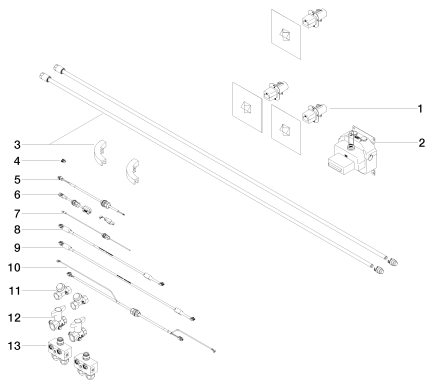

Душ - продукты скрытого монтажа
eUNIT SHOWER^{ATT} Smart Rain Shower -
Артикульный номер: 35 382 970 90

Спецификация запасных частей

№	Артикульный №	Наименование	Расходуемое кол-во