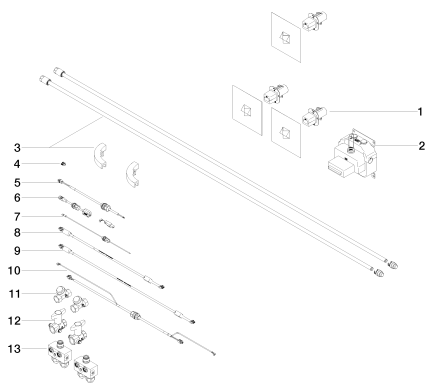

Душ - продукты скрытого монтажа
 eUNIT SHOWER^{ATT} Smart Rain Shower -
 Артикульный номер: 35 382 970 90

Спецификация запасных частей

№	Артикульный №	Наименование	Расходуемое кол-во
---	---------------	--------------	--------------------