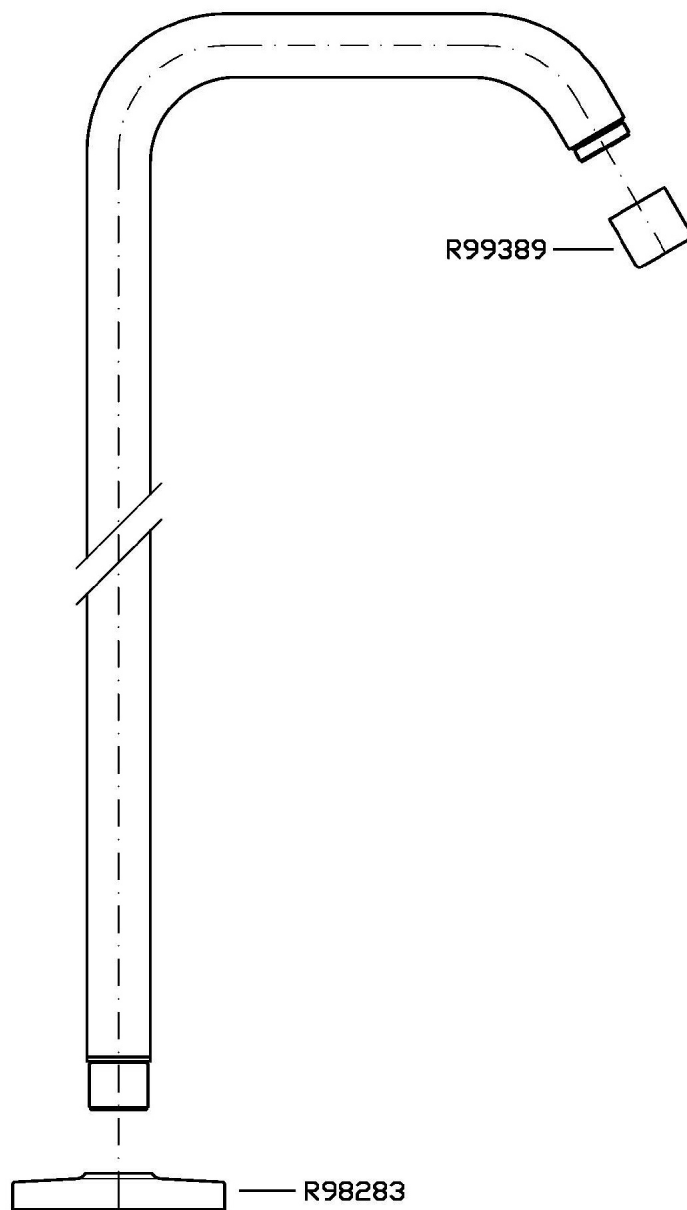

N1

ISY

Z92032

Disegno Complessivo / Overall Drawing

ISY

Z92032

Esplosi / Exploded

ISY

Z92032

Portate / Flowrates (lt/min)

PRESSIONE PRESSURE	1 BAR	2 BAR	3 BAR	4 BAR	5 BAR
BOCCA VASCA WALL SPOUT <i>P1</i>	15	23	28	34	38
<i>P2</i>					
<i>P3</i>					
<i>P4</i>					
<i>P5</i>					

ISY

Z92032

Pesi e Misure / Weights and Sizes

Peso (Kg) Weight (lb)	3,20 (Kg)	7,05 (lb)
Volume test (dc3) - (in3)	9,75 (dc3)	594,98 (in3)
h (mm) - (in)	40,00 (mm)	1,57 (in)
L1 (mm) - (in)	284,00 (mm)	11,18 (in)
L2 (mm) - (in)	858,00 (mm)	33,78 (in)