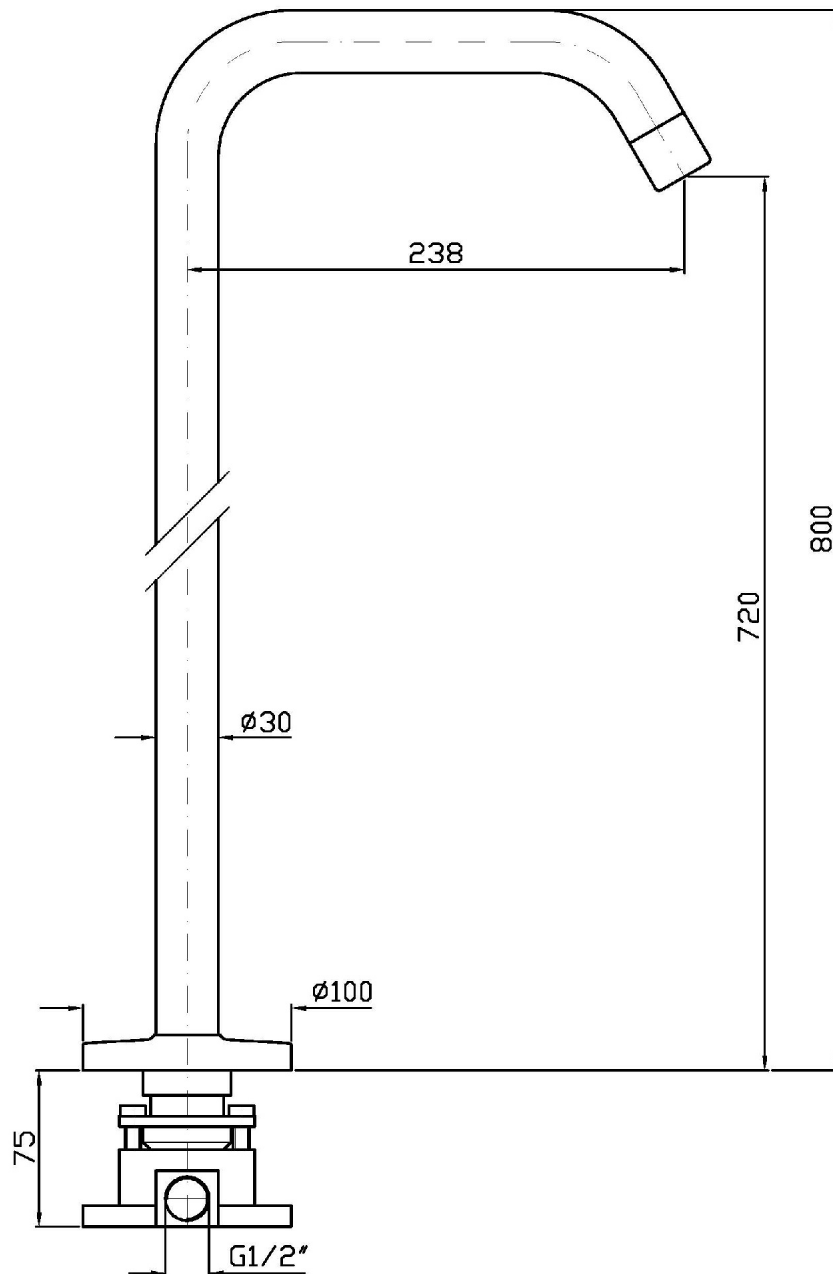

ISY

Z92032

Disegno Complessivo / Overall Drawing