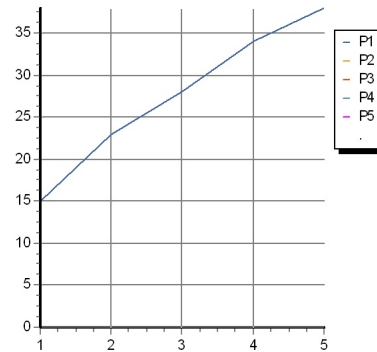

Z92032

Portate / Flowrates (lt/min)

PRESSIONE PRESSURE	1 BAR	2 BAR	3 BAR	4 BAR	5 BAR
BOCCA VASCA WALL SPOUT <i>P1</i>	15	23	28	34	38
<i>P2</i>					
<i>P3</i>					
<i>P4</i>					
<i>P5</i>					

ISY

Z92032

Pesi e Misure / Weights and Sizes

Peso (Kg) Weight (lb)	3,20 (Kg)	7,05 (lb)
Volume test (dc3) - (in3)	9,75 (dc3)	594,98 (in3)
h (mm) - (in)	40,00 (mm)	1,57 (in)
L1 (mm) - (in)	284,00 (mm)	11,18 (in)
L2 (mm) - (in)	858,00 (mm)	33,78 (in)