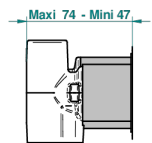

50884

05/03/2019

ХАРАКТЕРИСТИКИ

- Trocadéro с чёрным ониксом
- Trim only for wall mixer with complete handshower on hook

ТЕХНИЧЕСКИЕ ХАРАКТЕРИСТИКИ

- Recommandé : 3 bars (max. 5 bars) - Advised : 43,5 psi (max. 72 psi)
- 9,5 l/min à 3 bars (2.5 gpm at 43.5 psi)

ДОСТУПНЫЕ ВАРИАНТЫ ПОКРЫТИЙ

Blush PVD - H62
Graphite PVD - H64
Matt Umber PVD - H67
Matt blush PVD - H60
Matt graphite PVD - H65
Umber PVD - H66

Аранья (чёрный никель) - D24
Золото - F01
Матовое золото - F07
Матовое светлое золото - F31
Матовый никель - C01
Матовый хром - C02

Никель - B01
Покрытие PVD бронза - F33
Покрытие PVD золотистый цвет - H52
Покрытие PVD латунь - H49
Покрытие PVD матовая бронза - F34
Покрытие PVD матовая латунь - H50

Покрытие PVD матовый золотистый - H53
Покрытие PVD матовый никель - H56
Покрытие PVD никель - H55
Розовое золото - F27
Сатинированное золото - F03
Сатинированный хром - C03

Светлое золото - F30
Серебро с родием - F18
Состаренный никель - H28
Хром - A02
Хром/золото - G02