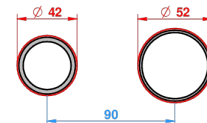

50884

05/03/2019

ХАРАКТЕРИСТИКИ

- Trocadéro с чёрным ониксом
- Trim only for wall mixer with complete handshower on hook

ТЕХНИЧЕСКИЕ ХАРАКТЕРИСТИКИ

- Recommandé : 3 bars (max. 5 bars) - Advised : 43,5 psi (max. 72 psi)
- 9,5 l/min à 3 bars (2.5 gpm at 43.5 psi)

ДОСТУПНЫЕ ВАРИАНТЫ ПОКРЫТИЙ

Blush PVD - H62
Graphite PVD - H64
Matt Umber PVD - H67
Matt blush PVD - H60
Matt graphite PVD - H65
Umber PVD - H66

Аранья (чёрный никель) - D24
Золото - F01
Матовое золото - F07
Матовое светлое золото - F31
Матовый никель - C01
Матовый хром - C02

Никель - B01
Покрытие PVD бронза - F33
Покрытие PVD золотистый цвет - H52
Покрытие PVD латунь - H49
Покрытие PVD матовая бронза - F34
Покрытие PVD матовая латунь - H50

Покрытие PVD матовый золотистый - H53
Покрытие PVD матовый никель - H56
Покрытие PVD никель - H55
Розовое золото - F27
Сатинированное золото - F03
Сатинированный хром - C03

Светлое золото - F30
Серебро с родием - F18
Состаренный никель - H28
Хром - A02
Хром/золото - G02