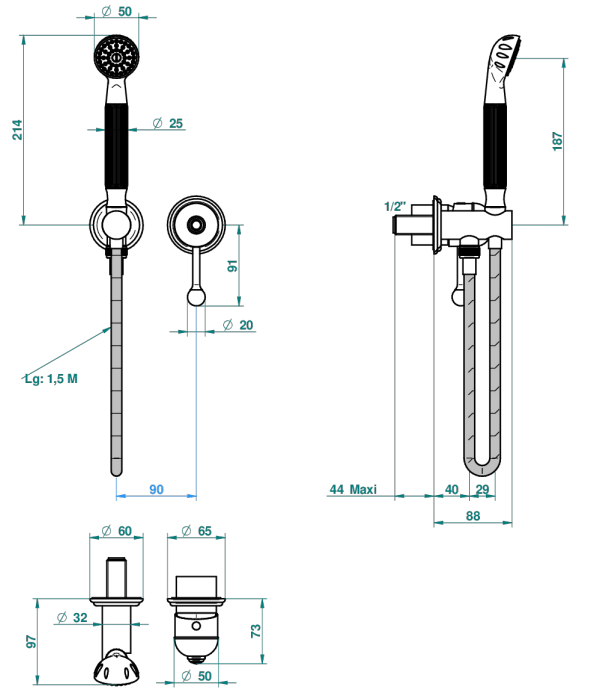

TROCADERO С ЧЕРНЫМ ОНИКСОМ

U7D-6561B

Trim only for wall mixer with complete handshower on hook

THG®
PARIS

Compatible avec

5840/MA
5840/MA/W

5840/MAUS

50884

05/03/2019

ХАРАКТЕРИСТИКИ

- Trocadéro с чёрным ониксом
- Trim only for wall mixer with complete handshower on hook

ТЕХНИЧЕСКИЕ ХАРАКТЕРИСТИКИ

- Recommandé : 3 bars (max. 5 bars) - Advised : 43,5 psi (max. 72 psi)
- 9,5 l/min à 3 bars (2.5 gpm at 43.5 psi)

ДОСТУПНЫЕ ВАРИАНТЫ ПОКРЫТИЙ

Blush PVD - H62
Graphite PVD - H64
Matt Umber PVD - H67
Matt blush PVD - H60
Matt graphite PVD - H65
Umber PVD - H66

Аранья (чёрный никель) - D24
Золото - F01
Матовое золото - F07
Матовое светлое золото - F31
Матовый никель - C01
Матовый хром - C02

Никель - B01
Покрытие PVD бронза - F33
Покрытие PVD золотистый цвет - H52
Покрытие PVD латунь - H49
Покрытие PVD матовая бронза - F34
Покрытие PVD матовая латунь - H50

Покрытие PVD матовый золотистый - H53
Покрытие PVD матовый никель - H56
Покрытие PVD никель - H55
Розовое золото - F27
Сатинированное золото - F03
Сатинированный хром - C03

Светлое золото - F30
Серебро с родием - F18
Состаренный никель - H28
Хром - A02
Хром/золото - G02