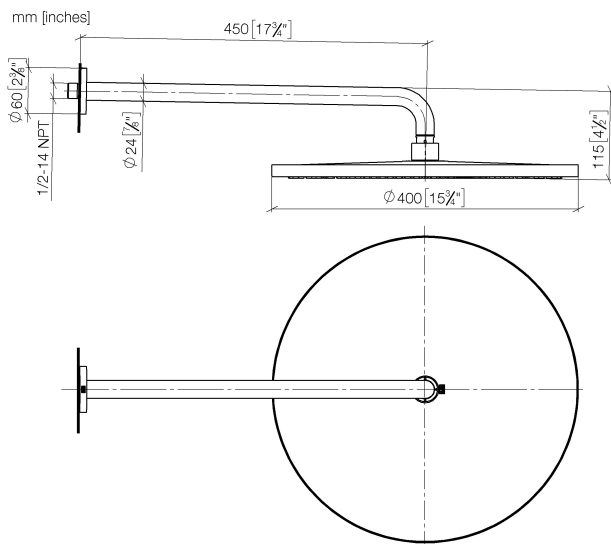

Душ - Tara.

Верхний душ с настенным креплением - платина матовая

Артикульный номер: 28 659 970-06

- вылет 450 мм
- дождевая струя
- с системой защиты от известковых отложений
- душевая насадка Ø 400 мм
- розетка Ø 60 мм
- присоединение 1/2"
- расход макс. 14 л/мин
- Группа смесителей согл. DIN 4109: 2

платина матовая

размерный чертеж

Все величины в мм / дюймах = мм x 0,0394