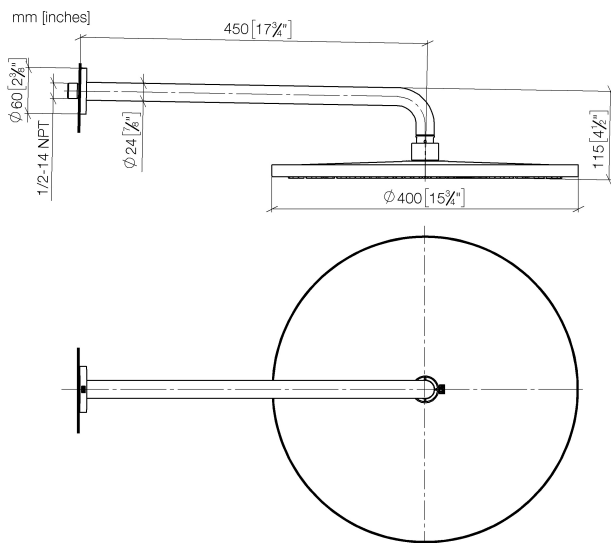

Душ - Tara.

Верхний душ с настенным креплением - платина матовая

Артикульный номер: 28 659 970-06

- вылет 450 мм
- дождевая струя
- с системой защиты от известковых отложений
- душевая насадка Ø 400 мм
- розетка Ø 60 мм
- присоединение 1/2"
- расход макс. 14 л/мин
- Группа смесителей согл. DIN 4109: 2

платина матовая

размерный чертёж

Все величины в мм / дюймах = мм x 0,0394

Душ - Tara.

Верхний душ с настенным креплением - платина матовая

Артикульный номер: 28 659 970-06

график расхода

Душ - Tara.

Верхний душ с настенным креплением - платина матовая

Артикульный номер: 28 659 970-06

Другие варианты поверхностей

хром

28 659 970-00

платина

28 659 970-08

белый матовый

35 085 970 90

Уголок для настенного
монтажа -

Душ - Tara.

Верхний душ с настенным креплением - платина матовая

Артикульный номер: 28 659 970-06

Спецификация запасных частей

№	Артикульный №	Наименование	Расходуемое кол-во
1	04 30 31 032 00 90	Набор для крепления 4 x 35 мм -	1
2	09 17 20 120 90	Подключение Ø 56,50 x 5 мм -	1
3	09 14 10 150 90	O-Ring 23 x 1,5 мм -	2
4	09 27 97 015-06	крышка Ø 60 x 9 мм - платина матовая	1
5	90 11 03 070 00-06	трубопровод 462 x 61 x 24 мм - платина матовая	1
6	09 23 01 075 90	Ситовое уплотнение Ø 18 x 3,5 мм -	1
7	04 12 05 090 00-06	Верхний душ Ø 400 мм - платина матовая	1
8	09 30 09 069 90	Монтажный ключ SW 22 -	1