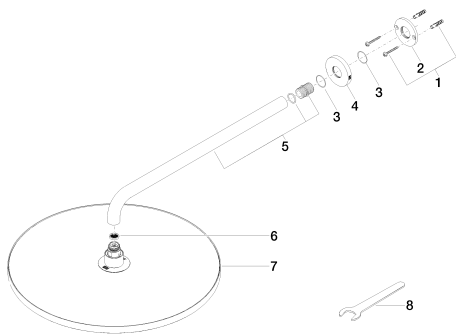

Душ - Tara.

Верхний душ с настенным креплением - платина матовая

Артикульный номер: 28 659 970-06

- вылет 450 мм
- дождевая струя
- с системой защиты от известковых отложений
- душевая насадка Ø 400 мм
- розетка Ø 60 мм
- присоединение 1/2"
- расход макс. 14 л/мин
- Группа смесителей согл. DIN 4109: 2

платина матовая

размерный чертёж

Все величины в мм / дюймах = мм x 0,0394

Душ - Tara.

Верхний душ с настенным креплением - платина матовая

Артикульный номер: 28 659 970-06

график расхода

Душ - Tara.

35 085 970 90

Уголок для настенного
монтажа -

Душ - Tara.

Верхний душ с настенным креплением - платина матовая

Артикульный номер: 28 659 970-06

Спецификация запасных частей

№	Артикульный №	Наименование	Расходуемое кол-во
1	04 30 31 032 00 90	Набор для крепления 4 x 35 мм -	1
2	09 17 20 120 90	Подключение Ø 56,50 x 5 мм -	1
3	09 14 10 150 90	O-Ring 23 x 1,5 мм -	2
4	09 27 97 015-06	крышка Ø 60 x 9 мм - платина матовая	1
5	90 11 03 070 00-06	трубопровод 462 x 61 x 24 мм - платина матовая	1
6	09 23 01 075 90	Ситовое уплотнение Ø 18 x 3,5 мм -	1
7	04 12 05 090 00-06	Верхний душ Ø 400 мм - платина матовая	1
8	09 30 09 069 90	Монтажный ключ SW 22 -	1