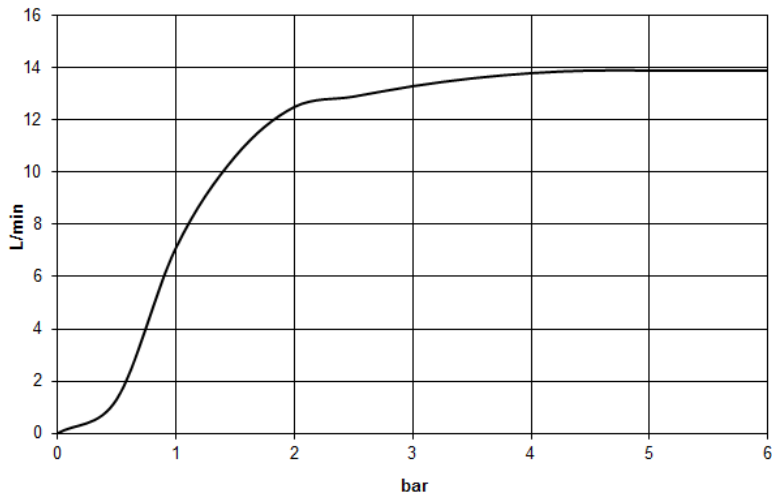

Душ - Tara.

Верхний душ с настенным креплением - платина матовая

Артикульный номер: 28 659 970-06

- вылет 450 мм
- дождевая струя
- с системой защиты от известковых отложений
- душевая насадка Ø 400 мм
- розетка Ø 60 мм
- присоединение 1/2"
- расход макс. 14 л/мин
- Группа смесителей согл. DIN 4109: 2

платина матовая

размерный чертёж

Все величины в мм / дюймах = мм x 0,0394

Душ - Tara.

Верхний душ с настенным креплением - платина матовая

Артикульный номер: 28 659 970-06

график расхода

Душ - Tara.