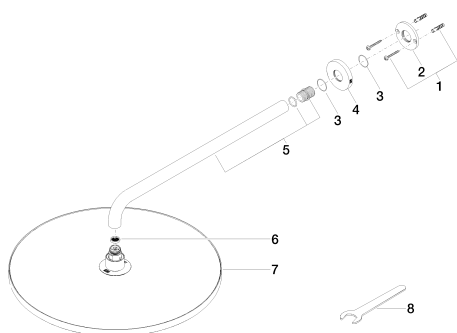

Душ - Tara.

Верхний душ с настенным креплением - платина матовая

Артикульный номер: 28 659 970-06

Спецификация запасных частей

№	Артикульный №	Наименование	Расходуемое кол-во
1	04 30 31 032 00 90	Набор для крепления 4 x 35 мм -	1
2	09 17 20 120 90	Подключение Ø 56,50 x 5 мм -	1
3	09 14 10 150 90	O-Ring 23 x 1,5 мм -	2
4	09 27 97 015-06	крышка Ø 60 x 9 мм - платина матовая	1
5	90 11 03 070 00-06	трубопровод 462 x 61 x 24 мм - платина матовая	1
6	09 23 01 075 90	Ситовое уплотнение Ø 18 x 3,5 мм -	1
7	04 12 05 090 00-06	Верхний душ Ø 400 мм - платина матовая	1
8	09 30 09 069 90	Монтажный ключ SW 22 -	1