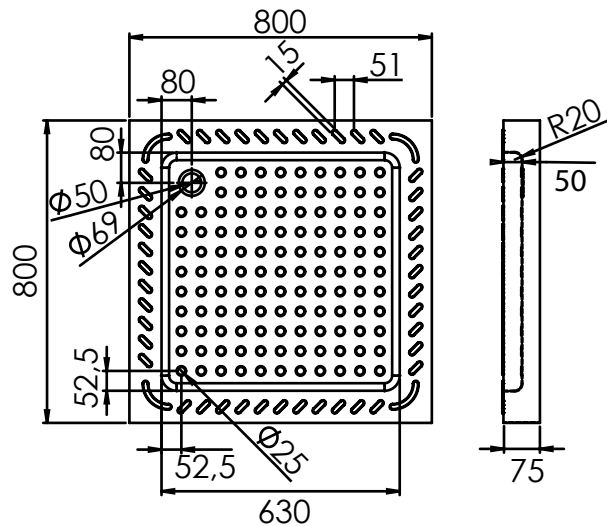

MF - 58 - 75

Душевой поддон

Технические данные

Ш x Д x В	800x800x75 мм
Установка	Напольный
Толщина	1,2 мм
Вес	10 кг
Марка стали	AISI 304

MOEFF

НЕРЖАВЕЮЩИЕ РЕШЕНИЯ

EAC

CE