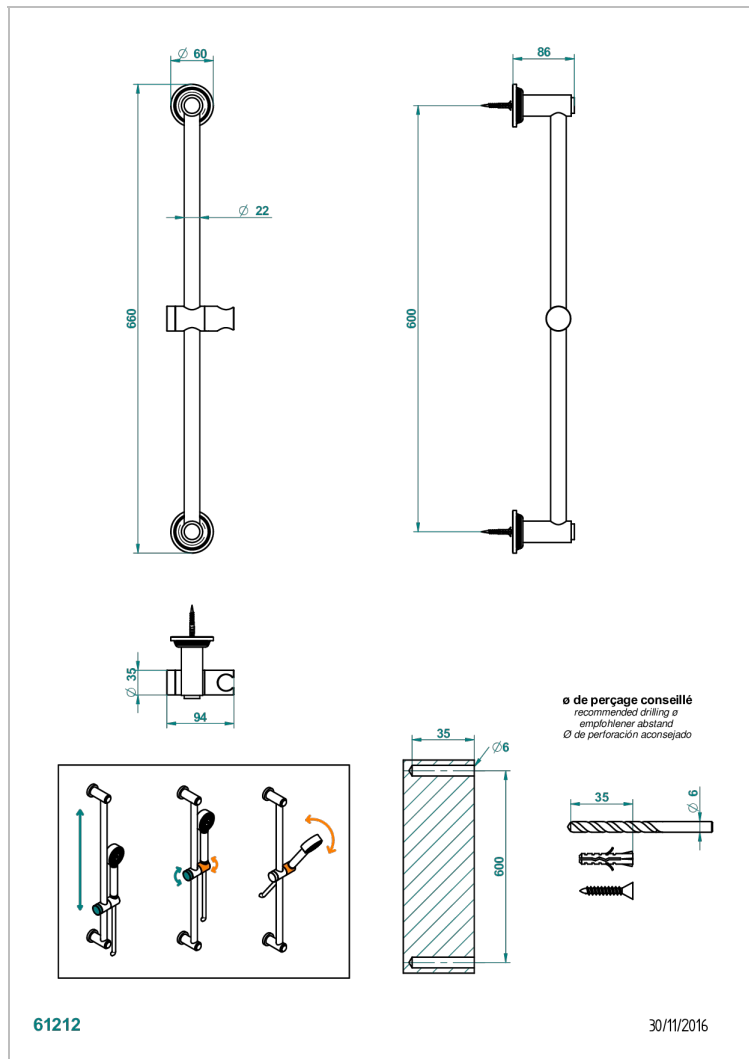

# GRAND CENTRAL С МЕТАЛЛИЧЕСКИМИ РУЧКАМИ-КРЕСТИКАМИ

THG<sup>®</sup>  
PARIS

U9K-258

Штанга для душа 60 см

## ХАРАКТЕРИСТИКИ

- Grand central с металлическими ручками-крестиками
- Штанга для душа 60 см