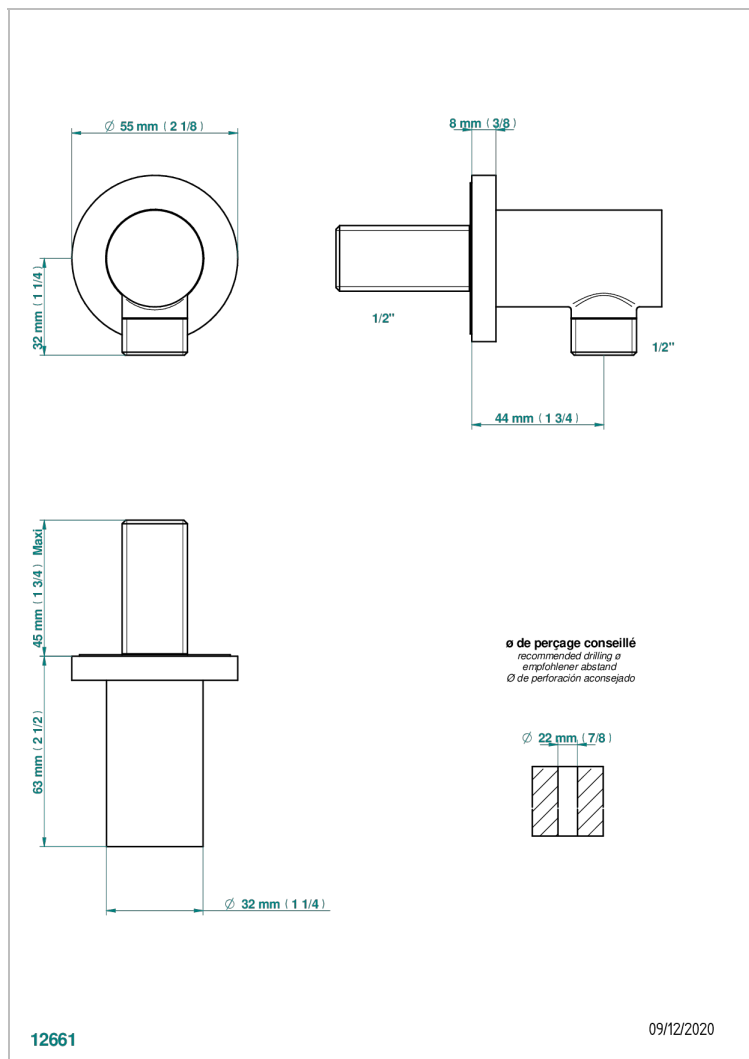

ВАМБОУ С ХРУСТАЛЕМ ЯНТАРНОГО ЦВЕТА

A34-53E

Вывод 1/2" встраиваемый в стену

ХАРАКТЕРИСТИКИ

- Bambou с хрусталём янтарного цвета
- Вывод 1/2" встраиваемый в стену

ДОСТУПНЫЕ ВАРИАНТЫ ПОКРЫТИЙ

Blush PVD - H62
Graphite PVD - H64
Matt Umber PVD - H67
Matt blush PVD - H60
Matt graphite PVD - H65
Umber PVD - H66

Аранья (чёрный никель) - D24
Бронза - D01
Золото - F01
Матовая красная старинная медь - H07
Матовое золото - F07
Матовое светлое золото - F31

Матовый никель - C01
Матовый хром - C02
Никель - B01
Покрытие PVD бронза - F33
Покрытие PVD золотистый цвет - H52
Покрытие PVD латунь - H49