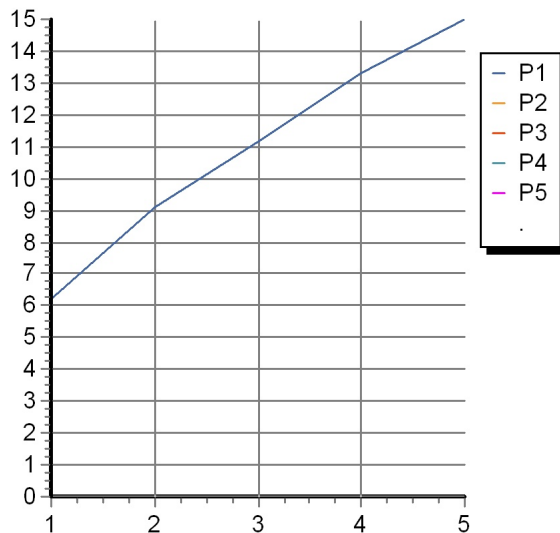

C3

SHOWER

Z93118

Disegno Complessivo / Overall Drawing

SHOWER

Z93118 Portate / Flowrates (lt/min)

PRESSIONE PRESSURE	1 BAR	2 BAR	3 BAR	4 BAR	5 BAR
DOCCETTA HANDSHOWER P1	6,2	9,1	11,2	13,3	15
P2					
P3					
P4					
P5					

SHOWER

Z93118 Pesì e Misure / Weights and Sizes

Peso (Kg) Weight (lb)	5,00 (Kg)	11,02 (lb)
Volume test (dc3) - (in3)	41,77 (dc3)	2548,96 (in3)
h (mm) - (in)	110,00 (mm)	4,33 (in)
L1 (mm) - (in)	415,00 (mm)	16,34 (in)
L2 (mm) - (in)	915,00 (mm)	36,02 (in)