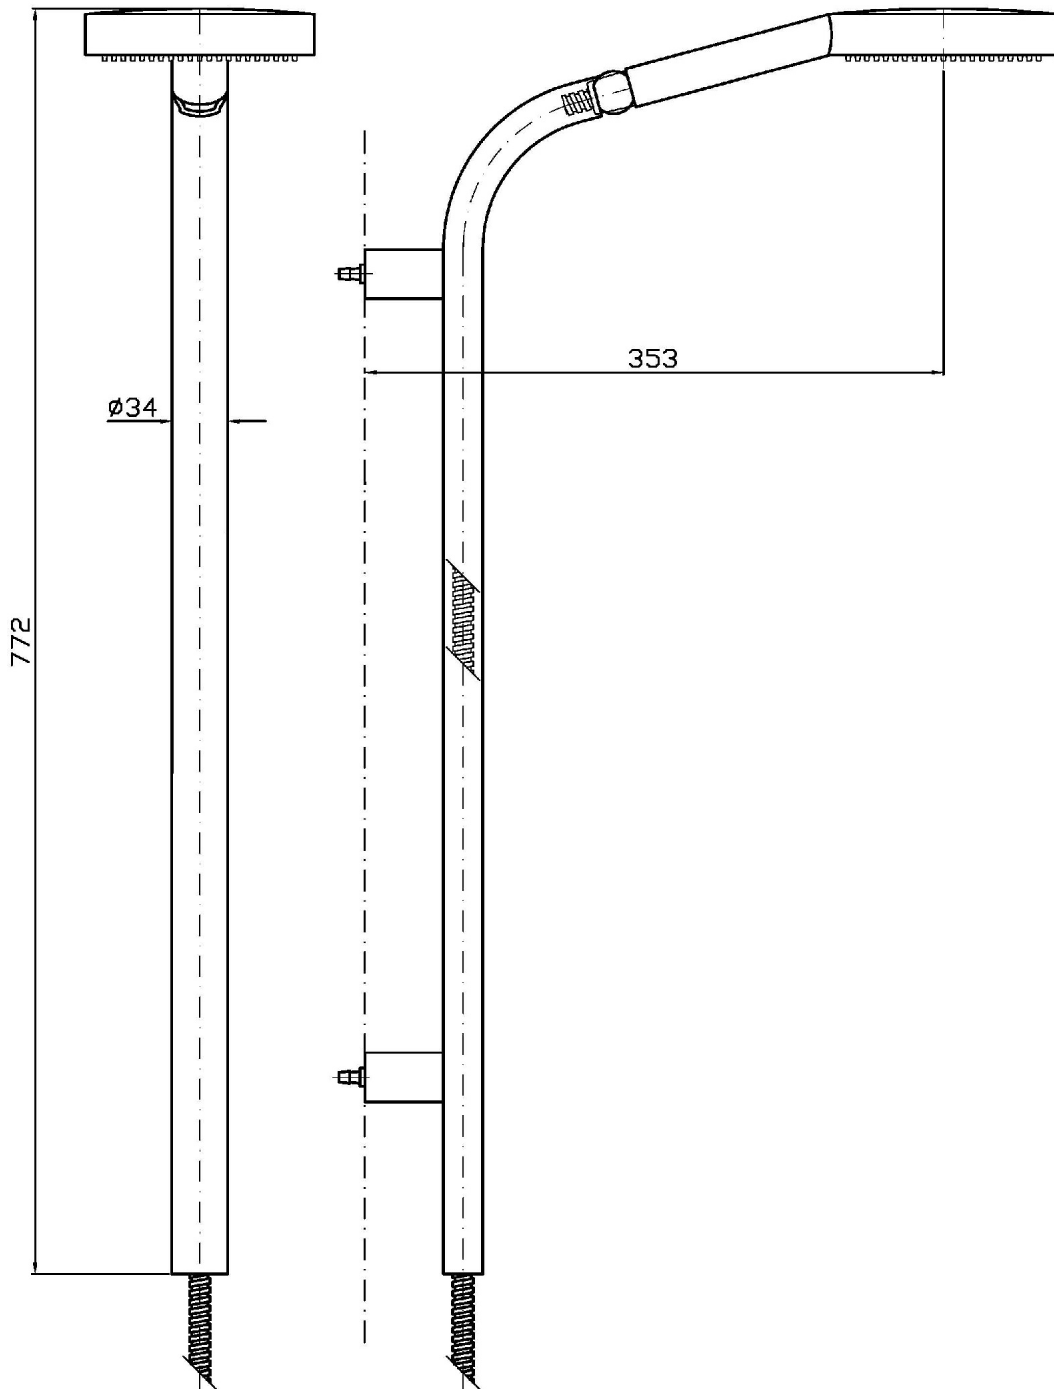

Marchio / Brand ZUCCHETTI

Classe / Class DOCCE

SHOWER

Z93118

Completo asta murale. / Complete slide rail.

Completo asta murale con flessibile scorrevole all'interno dell'asta, regolabile in altezza. Interasse fissaggi regolabile (min. 250 - max 600 mm)

Complete slide rail with sliding shower hose inside the slide, adjustable in height. Interaxe adjustable mounting (min. 250 - max 600 mm)

Finiture / Finishes

Cromo / Chrome

Nickel Spazzolato /
Brushed Nickel

C3

SHOWER

Z93118

Disegno Complessivo / Overall Drawing

SHOWER

Z93118 Portate / Flowrates (lt/min)

PRESSIONE PRESSURE	1 BAR	2 BAR	3 BAR	4 BAR	5 BAR
DOCCETTA HANDSHOWER P1	6,2	9,1	11,2	13,3	15
P2					
P3					
P4					
P5					

SHOWER

Z93118 Pesì e Misure / Weights and Sizes

Peso (Kg) Weight (lb)	5,00 (Kg)	11,02 (lb)
Volume test (dc3) - (in3)	41,77 (dc3)	2548,96 (in3)
h (mm) - (in)	110,00 (mm)	4,33 (in)
L1 (mm) - (in)	415,00 (mm)	16,34 (in)
L2 (mm) - (in)	915,00 (mm)	36,02 (in)