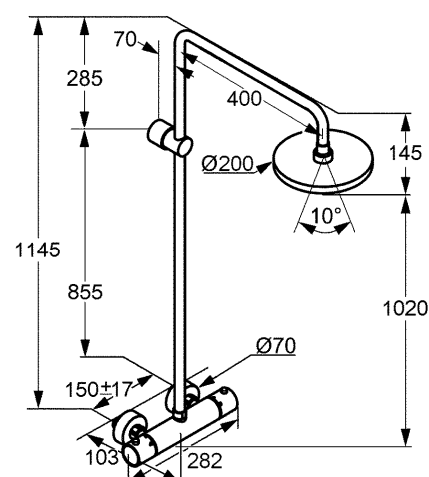

Изделие: KLUDI MONO SHOWER SYSTEM DN 15
с термостатом

Номер артикула: 66 081 05-00

Поверхность: 05 - хром

Описание изделия:

настенный монтаж
класс расхода воды В
рукоятка выбора температуры
с ограничением горячей воды при 38°C
с керамическим запорным вентилем
фильтры очистные
верхний душ 200 мм с шаровым шарниром
дождевая струя
с крепежным материалом
эксцентрики
класс шума I

Дополнительная информация:

Класс расхода воды В:
макс. расход воды до 25 л/мин. при давлении 3 бара

Класс шума I:
макс. 20 дБ при давлении 3 бара

Размеры