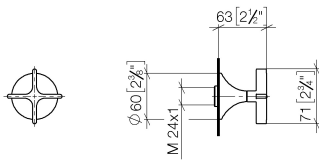

Душ - VAIA

Вентиль для скрытого монтажа запирание вправо 1/2" - Dark Platinum matt

Артикульный номер: 36 607 809-99

- розетка Ø 60 мм
- верхняя деталь с обрезным ходовым винтом и втулкой
- Группа смесителей согл. DIN 4109: 2
- (ADA)

Dark Platinum matt

Для данного артикула требуются комплектующие.

размерный чертеж

mm [inches]

Все величины в мм / дюймах = мм x 0,0394

Душ - VAIA

Вентиль для скрытого монтажа запираение вправо 1/2" - Dark Platinum matt