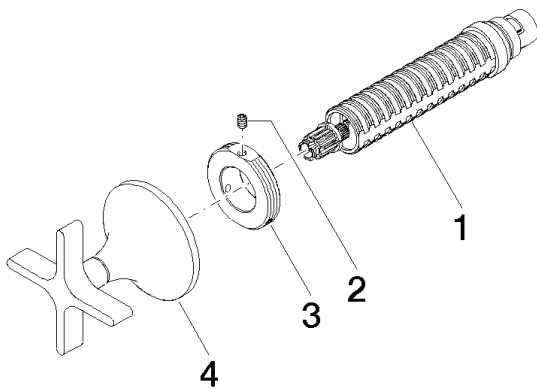

36 607 809-06

платина

36 607 809-08

латунь сатинированная

36 607 809-28

Другие поверхности по запросу (x-tra Service)

35 607 970 90

Клапан скрытого монтажа
1/2" -

Душ - VAIA

Вентиль для скрытого монтажа запираение вправо 1/2" - Dark Platinum matt

Артикульный номер: 36 607 809-99

Спецификация запасных частей

№	Артикульный №	Наименование	Расходуемое кол-во
1	90 90 03 143 00 90	Деталь верха запирание вправо 1/2" -	1
2	09 31 11 008 90	Крепление М4 x 6 мм -	1
3	09 21 02 163 90	Крепление Ø 42 x 18 мм -	1
4	90 20 80 014 00-99	Ручка Ø 71 x 63 мм - Dark Platinum matt	1