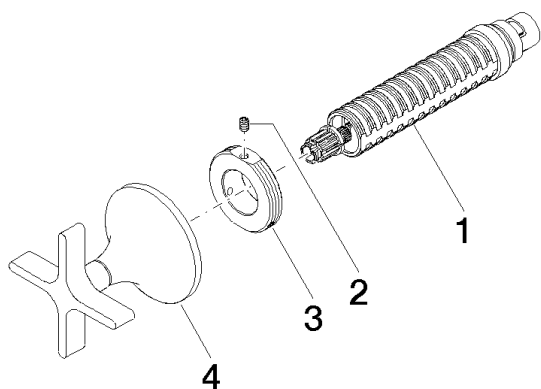

Душ - VAIA

Вентиль для скрытого монтажа запираение вправо 1/2" - Dark Platinum matt

Артикулный номер: 36 607 809-99

Спецификация запасных частей

№	Артикулный №	Наименование	Расходуемое кол-во
1	90 90 03 143 00 90	Деталь верха запирание вправо 1/2" -	1
2	09 31 11 008 90	Крепление M4 x 6 мм -	1
3	09 21 02 163 90	Крепление Ø 42 x 18 мм -	1
4	90 20 80 014 00-99	Ручка Ø 71 x 63 мм - Dark Platinum matt	1