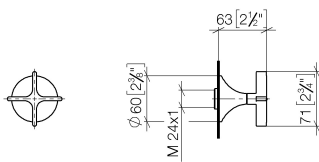

## Душ - VAIA

Вентиль для скрытого монтажа запираение вправо 1/2" - Dark Platinum matt

Артикулный номер: 36 607 809-99

- розетка Ø 60 мм
- верхняя деталь с обрезным ходовым винтом и втулкой
- Группа смесителей согл. DIN 4109: 2
- (ADA)

## размерный чертеж

mm [inches]

Все величины в мм / дюймах = мм x 0,0394