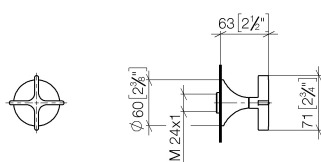

## Душ - VAIA

Вентиль для скрытого монтажа запираение вправо 1/2" - Dark Platinum matt

Артикульный номер: 36 607 809-99

- розетка Ø 60 мм
- верхняя деталь с обрезным ходовым винтом и втулкой
- Группа смесителей согл. DIN 4109: 2
- (ADA)

## размерный чертеж

mm [inches]

Все величины в мм / дюймах = мм x 0,0394

Душ - VAIA

Вентиль для скрытого монтажа запираение вправо 1/2" - Dark Platinum matt

Артикульный номер: 36 607 809-99