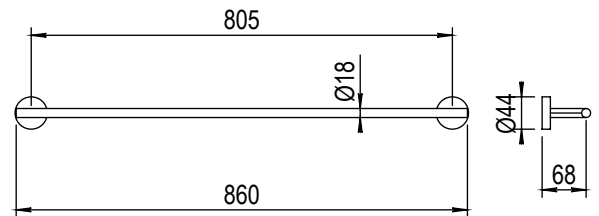

## Porte serviette 800 mm

### CARACTÉRISTIQUES

Porte serviette 800 mm  
Towel holder 800 mm