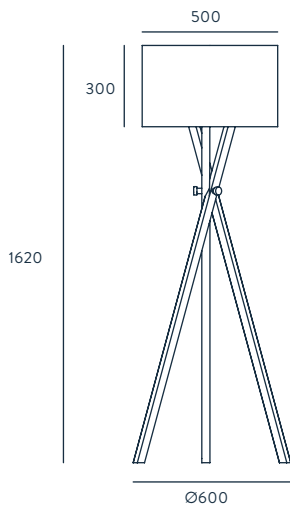

COT

DESIGNED BY AC STUDIO / 2018

P1251

ACABADOS

MADERA	PANTALLA
NOGAL	NEGRA
NOGAL	BLANCA

MATERIALES

NOGAL
ALGODÓN NEGRO

ESPECIFICACIONES (UE)

E27 MAX 60W NO INCLUIDA
220-240 V, 50/60 HZ,
IP20, CLASE II

CLASIFICACIÓN ENERGÉTICA

A ++

AMBIENTE EN PÁGINA

63

FINISHES

WOOD	SHADE
WALNUT	BLACK
WALNUT	WHITE

MATERIALS

WALNUT WOOD
COTTON SHADE

SPECIFICATIONS (UE)

E27 MAX 60W NOT INCLUDED
220-240 V, 50/60 HZ,
IP20, CLASS II

ENERGY LABEL

A ++

SHOWN AT PAGE

63