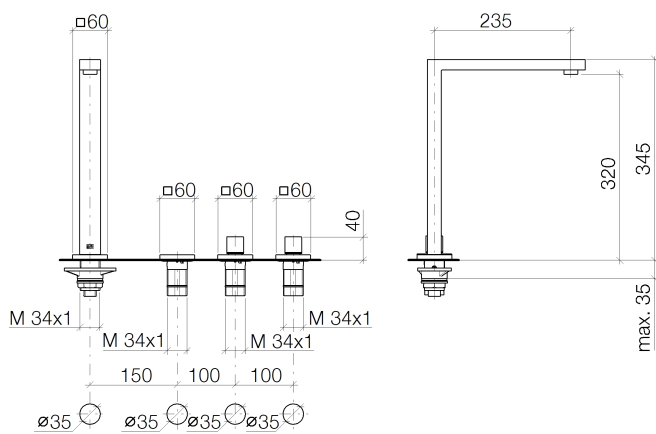

Кухня - Lot

eUNIT KITCHEN Электронный функциональный блок - хром

Артикульный номер: 41 270 680-00

излив LOT

- излив, вылет 235 мм
- поворотный излив 360°
- диаметр отверстия под излив 35 мм
- ламинарная струя
- расход макс. 7 л/мин
- не содержит свинца

блок управления и материал для подключения

- блок управления в сборе для настенного монтажа, включающий в себя 1 электронный вентиль eVALVE для регулировки температуры и расхода воды, (240мм x 135мм x 60мм)
- 2x напорный шланг 1/2"IG x 1/2"IG x 400 мм
- сетевой блок питания 100-240 VAC / 12 VDC, 50-60 Hz, 18 Вт включая комплект переходников для страны пользования
- 2x угловой клапан 1/2" нар. резьба с фильтром
- Группа смесителей согл. DIN 4109: 1
- Этот артикул не совместим с раковинами из нержавеющей стали. Возможна комбинация с кухонными раковинами из глазурованной стали.
- Подробные указания по планированию и технические данные см. www.dornbracht.com/professional
- ВНИМАНИЕ: на электронные приборы распространяются отдельные положения и условия.

хром

Кухня - Lot

eUNIT KITCHEN Электронный функциональный блок - хром

Артикулный номер: 41 270 680-00

размерный чертеж

Все величины в мм / дюймах = мм x 0,0394