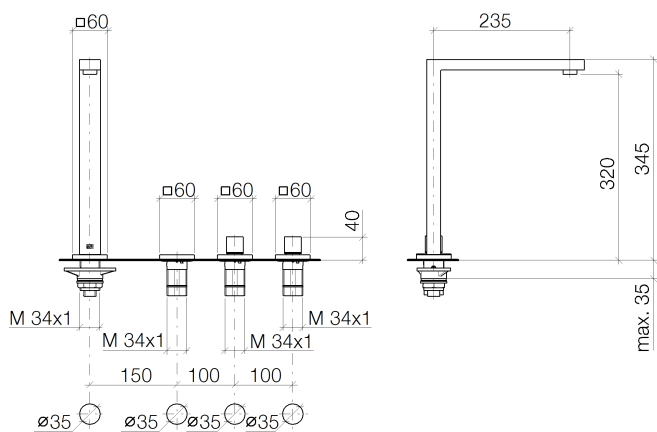

блок управления и материал для подключения

- блок управления в сборе для настенного монтажа, включающий в себя 1 электронный вентиль eVALVE для регулировки температуры и расхода воды, (240мм x 135мм x 60мм)
- 2x напорный шланг 1/2"IG x 1/2"IG x 400 мм
- сетевой блок питания 100-240 VAC / 12 VDC, 50-60 Hz, 18 Вт включая комплект переходников для страны пользования
- 2x угловой клапан 1/2" нар. резьба с фильтром
- Группа смесителей согл. DIN 4109: 1
- Этот артикул не совместим с раковинами из нержавеющей стали. Возможна комбинация с кухонными раковинами из глазурованной стали.
- Подробные указания по планированию и технические данные см. www.dornbracht.com/professional
- ВНИМАНИЕ: на электронные приборы распространяются отдельные положения и условия.

хром

Кухня - Lot

eUNIT KITCHEN Электронный функциональный блок - хром

Артикульный номер: 41 270 680-00

размерный чертеж

Все величины в мм / дюймах = мм x 0,0394

график расхода

Кухня - Lot