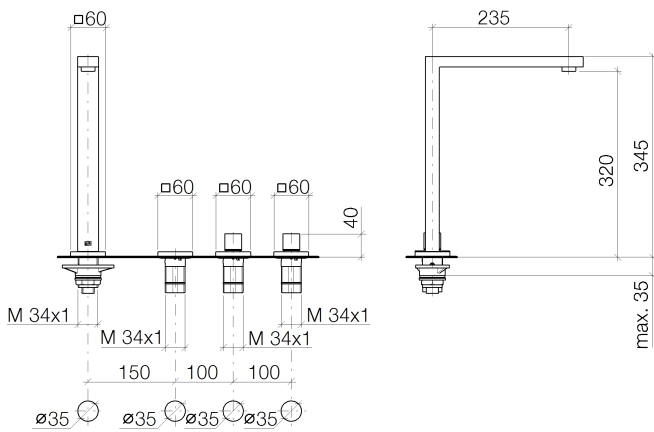

**блок управления и материал для подключения**

- блок управления в сборе для настенного монтажа, включающий в себя 1 электронный вентиль eVALVE для регулировки температуры и расхода воды, (240мм x 135мм x 60мм)
- 2x напорный шланг 1/2"IG x 1/2"IG x 400 мм
- сетевой блок питания 100-240 VAC / 12 VDC, 50-60 Hz, 18 Вт включая комплект переходников для страны пользования
- 2x угловой клапан 1/2" нар. резьба с фильтром
- Группа смесителей согл. DIN 4109: 1
- Этот артикул не совместим с раковинами из нержавеющей стали. Возможна комбинация с кухонными раковинами из глазурованной стали.
- Подробные указания по планированию и технические данные см. [www.dornbracht.com/professional](http://www.dornbracht.com/professional)
- **ВНИМАНИЕ:** на электронные приборы распространяются отдельные положения и условия.

### размерный чертеж

Все величины в мм / дюймах = мм x 0,0394

Кухня - Lot

eUNIT KITCHEN Электронный функциональный блок - хром

Артикульный номер: 41 270 680-00

Профиль расхода  
Другие варианты поверхностей

### Спецификация запасных частей

№	Артикульный №	Наименование	Расходуемое кол-во
1	04 11 06 188 10-00	Излив 235 мм - хром	1
2	04 27 98 026 07-00	Элемент управления 138 x 88 x 90 мм - хром	1
3	04 20 97 059 00-00	Элемент управления 140 x 95 x 90 мм - хром	2
4	09 10 01 051 90	Кабельная проводка 16 x 11 x 14 мм -	1
5	04 10 01 075 00 90	Принадлежности электрические 150 мм -	1
6	04 10 01 052 00 90	Принадлежности электрические 600 мм -	1
7	04 11 01 056 00-00	Сливной гарнитур 500 x 35 x 195 мм - хром	1
8	90 11 11 060 01 90	eUNIT KITCHEN Блок управления -	1
9	04 30 50 070 00 90	Блок управления -	1