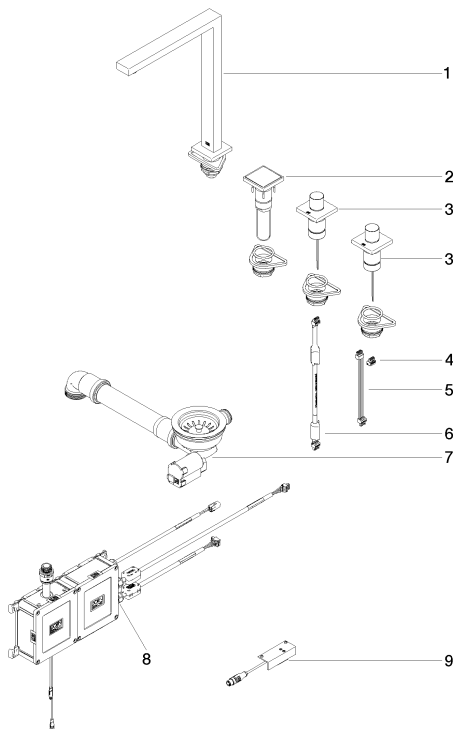

**Кухня - Lot**

**eUNIT KITCHEN Электронный функциональный блок - хром**

Артикульный номер: 41 270 680-00

**излив LOT**

- излив, вылет 235 мм
- поворотный излив 360°
- диаметр отверстия под излив 35 мм
- ламинарная струя
- расход макс. 7 л/мин
- не содержит свинца

**блок управления и материал для подключения**

- блок управления в сборе для настенного монтажа, включающий в себя 1 электронный вентиль eVALVE для регулировки температуры и расхода воды, (240мм x 135мм x 60мм)
- 2x напорный шланг 1/2"IG x 1/2"IG x 400 мм
- сетевой блок питания 100-240 VAC / 12 VDC, 50-60 Hz, 18 Вт включая комплект переходников для страны пользования
- 2x угловой клапан 1/2" нар. резьба с фильтром
- Группа смесителей согл. DIN 4109: 1
- Этот артикул не совместим с раковинами из нержавеющей стали. Возможна комбинация с кухонными раковинами из глазурованной стали.
- Подробные указания по планированию и технические данные см. [www.dornbracht.com/professional](http://www.dornbracht.com/professional)
- **ВНИМАНИЕ:** на электронные приборы распространяются отдельные положения и условия.

### размерный чертеж

Все величины в мм / дюймах = мм x 0,0394

Кухня - Lot

eUNIT KITCHEN Электронный функциональный блок - хром

Артикульный номер: 41 270 680-00

Профиль расхода  
Другие варианты поверхностей

### Спецификация запасных частей

№	Артикульный №	Наименование	Расходуемое кол-во
1	04 11 06 188 10-00	Излив 235 мм - хром	1
2	04 27 98 026 07-00	Элемент управления 138 x 88 x 90 мм - хром	1
3	04 20 97 059 00-00	Элемент управления 140 x 95 x 90 мм - хром	2
4	09 10 01 051 90	Кабельная проводка 16 x 11 x 14 мм -	1
5	04 10 01 075 00 90	Принадлежности электрические 150 мм -	1
6	04 10 01 052 00 90	Принадлежности электрические 600 мм -	1
7	04 11 01 056 00-00	Сливной гарнитур 500 x 35 x 195 мм - хром	1
8	90 11 11 060 01 90	eUNIT KITCHEN Блок управления -	1
9	04 30 50 070 00 90	Блок управления -	1