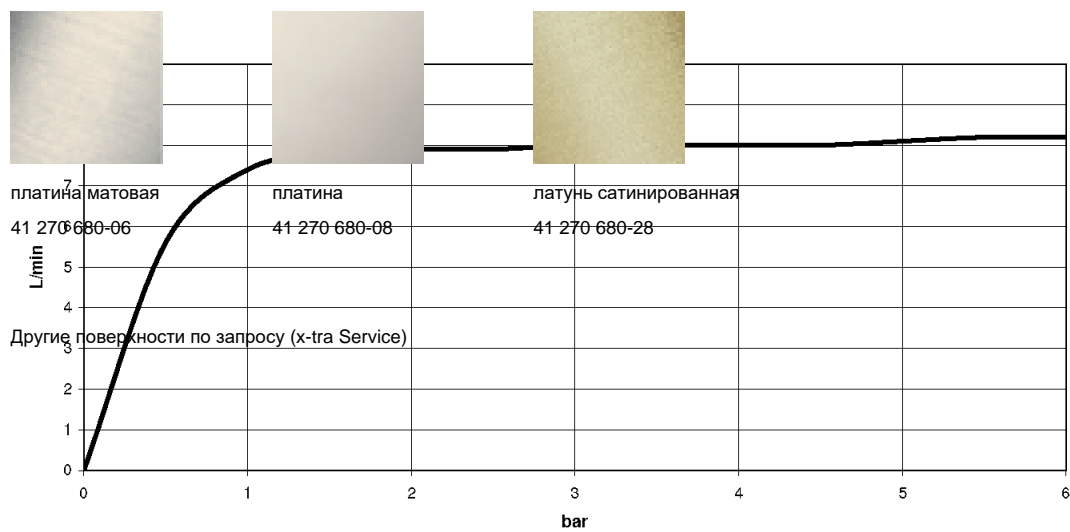

### размерный чертеж

Все величины в мм / дюймах = мм x 0,0394

Кухня - Lot

eUNIT KITCHEN Электронный функциональный блок - хром

Артикульный номер: 41 270 680-00

Профиль расхода  
Другие варианты поверхностей