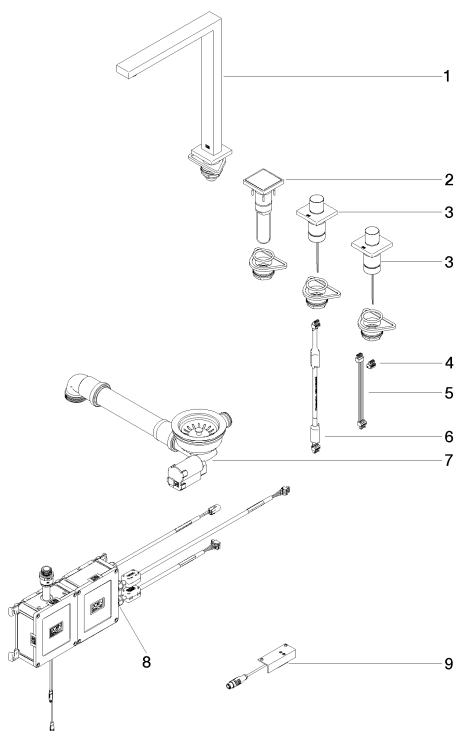

Кухня - Lot

eUNIT KITCHEN Электронный функциональный блок - хром

Артикулный номер: 41 270 680-00

### Спецификация запасных частей

№	Артикулный №	Наименование	Расходуемое кол-во
1	04 11 06 188 10-00	Излив 235 мм - хром	1
2	04 27 98 026 07-00	Элемент управления 138 x 88 x 90 мм - хром	1
3	04 20 97 059 00-00	Элемент управления 140 x 95 x 90 мм - хром	2
4	09 10 01 051 90	Кабельная проводка 16 x 11 x 14 мм -	1
5	04 10 01 075 00 90	Принадлежности электрические 150 мм -	1
6	04 10 01 052 00 90	Принадлежности электрические 600 мм -	1
7	04 11 01 056 00-00	Сливной гарнитур 500 x 35 x 195 мм - хром	1
8	90 11 11 060 01 90	eUNIT KITCHEN Блок управления -	1
9	04 30 50 070 00 90	Блок управления -	1