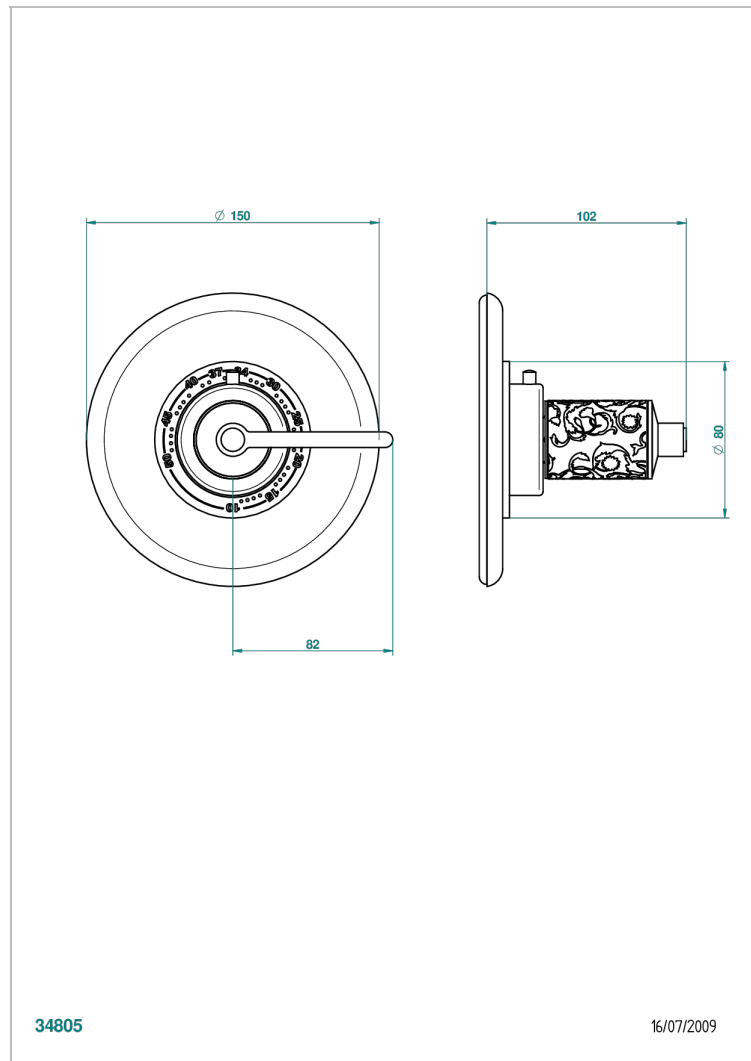

FRouFRou C PУКОЯТКАМИ

G2P-15EN16EM

Ручка регулировки для термостата EURO THERM N°8105N, 8200N, 8300

THG[®]
PARIS

ХАРАКТЕРИСТИКИ

- Froufrou с рукоятками
- Ручка регулировки для термостата EURO THERM N°8105N, 8200N, 8300

СВЯЗАННЫЕ ТОВАРНЫЕ ПОЗИЦИИ

- Ref. G00-8105N Термостат 1/2" EURO THERM - 28 л/мин с восковым картриджом
- Ref. G00-8200N Термостат 3/4" EURO THERM - 80 л/мин

ДОСТУПНЫЕ ВАРИАНТЫ ПОКРЫТИЙ

Blush PVD - H62
Graphite PVD - H64
Matt Umber PVD - H67
Matt blush PVD - H60
Matt graphite PVD - H65
Umber PVD - H66

Аранья (чёрный никель) - D24
Золото - F01
Матовое золото - F07
Матовое светлое золото - F31
Матовый никель - C01
Матовый хром - C02

Никель - B01
Покрытие PVD бронза - F33
Покрытие PVD золотистый цвет - H52
Покрытие PVD латунь - H49
Покрытие PVD матовая бронза - F34
Покрытие PVD матовая латунь - H50