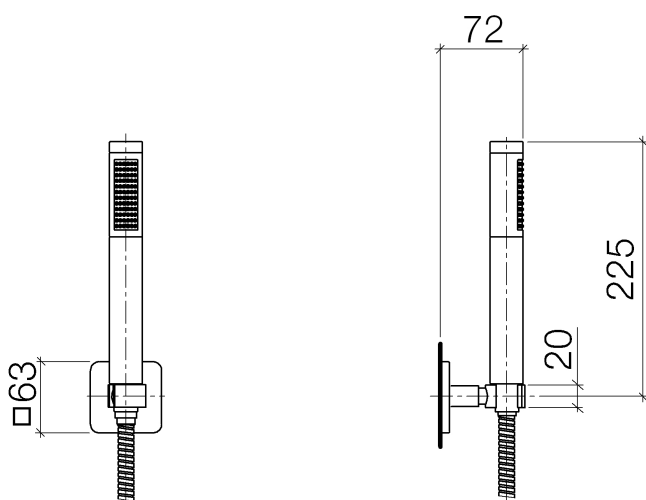

Душ - CULT

Душевой гарнитур со шлангом - чёрный матовый

Артикульный номер: 27 806 960-33

- нормальная струя
- с системой защиты от известковых отложений
- крышка душевой штанги 63 x 63 мм
- металлический душевой шланг 1250 мм со встроенной защитой от перекручивания
- расход макс. 7,6 л/мин
- Защищён от обратного потока.

чёрный матовый

размерный чертеж

Все величины в мм / дюймах = мм x 0,0394