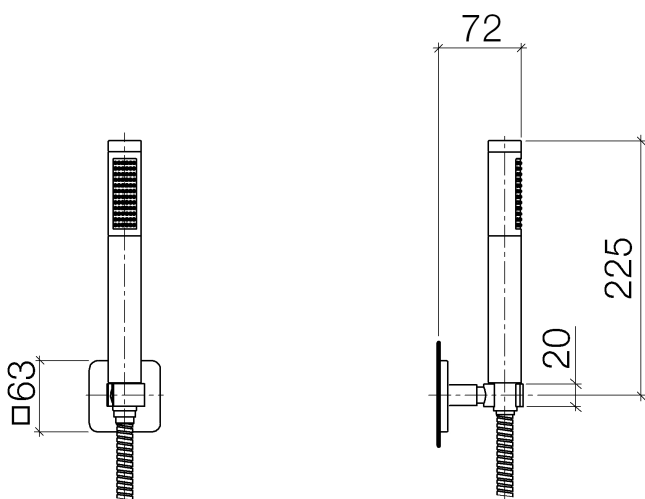

Душ - CULT

Душевой гарнитур со шлангом - чёрный матовый

Артикульный номер: 27 806 960-33

- нормальная струя
- с системой защиты от известковых отложений
- крышка душевой штанги 63 x 63 мм
- металлический душевой шланг 1250 мм со встроенной защитой от перекручивания
- расход макс. 7,6 л/мин
- Защищён от обратного потока.

чёрный матовый

размерный чертеж

Все величины в мм / дюймах = мм x 0,0394

Душ - CULT

Душевой гарнитур со шлангом - чёрный матовый

Артикульный номер: 27 806 960-33

график расхода

Душ - CULT

Душевой гарнитур со шлангом - чёрный матовый

Артикульный номер: 27 806 960-33

Другие варианты поверхностей

хром

27 806 960-00

Другие поверхности по запросу (x-tra Service)

35 085 970 90

Уголок для настенного
монтажа -

28 450 960-33

Настенное
присоединительное колено
- чёрный матовый