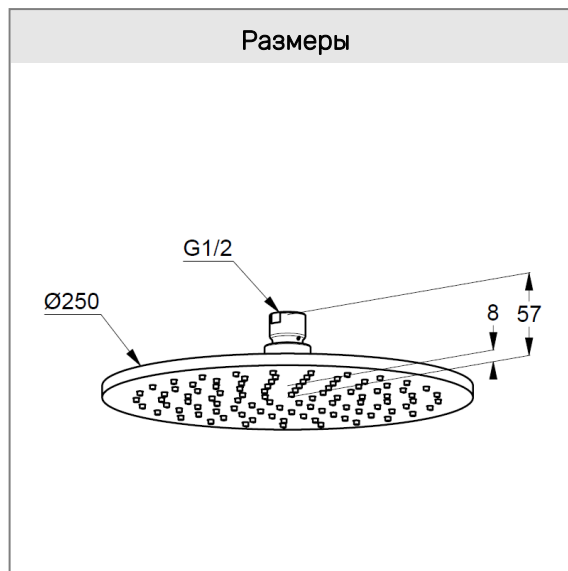

Техкарта

KLUDI A-QA

верхний душ DN 15

№ арт.:

64 325 91-00

Поверхн.:

91 белый/хром

Описание:

верхний душ
металлический корпус, Ø 250 мм
система быстрой очистки
от известковых отложений
шаровой шарнир
расход воды 23 л/мин
подключение G 1/2
без кронштейна для душа

Фото

Размеры

График расхода воды