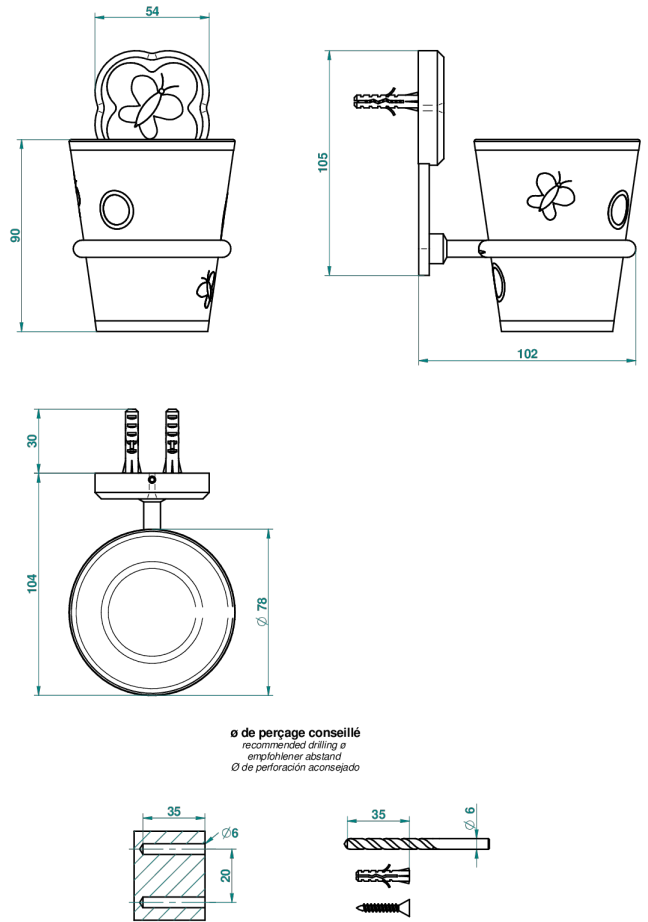

САРУСИНЕ ЗЕЛЕНЫИ С ПЛАТИНОВЫМ ДЕКОРОМ

A7E-536B

Стакан настенный фарфоровый для зубных щёток

THG[®]
PARIS

35934

29/01/2018

ХАРАКТЕРИСТИКИ

- Сарусине зелёный с платиновым декором
- Стакан настенный фарфоровый для зубных щёток