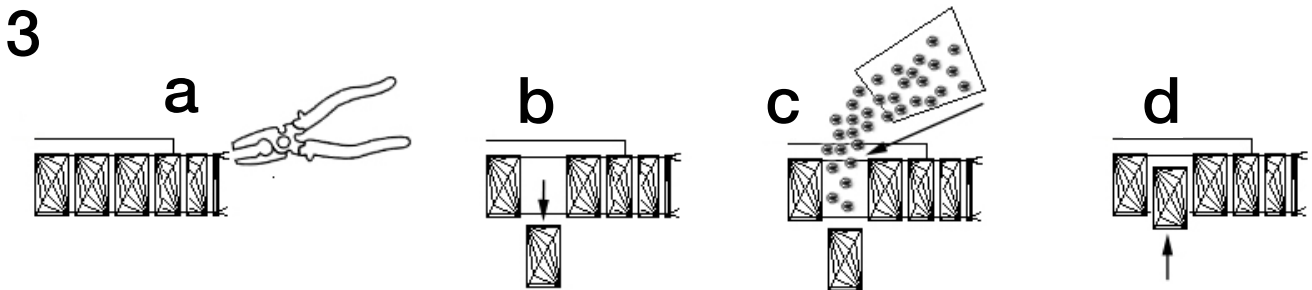

# INSTRUCCIONES DE MONTAJE ASSEMBLY INSTRUCTIONS

ARTÍCULO/ ITEM: 456120, 456231, 456342

**ATENCIÓN:** Schuller recomienda la utilización de balancines suministrados en la instalación de este plafón.  
*CAUTION:* Schuller recommend to use included special screws when installing this ceiling lamp.

**Retirar un cristal para introducir los abalorios reciclados**  
*Remove one crystal piece and introduce the recycled beads*

TIPO DE BOMBILLA / LAMP TYPE:	456120	56W LED	5.936 lúmenes. 4.000 K.
	456231	40W LED	4.240 lúmenes. 4.000 K.
	456342	18W LED	1.908 lúmenes. 4.000 K.