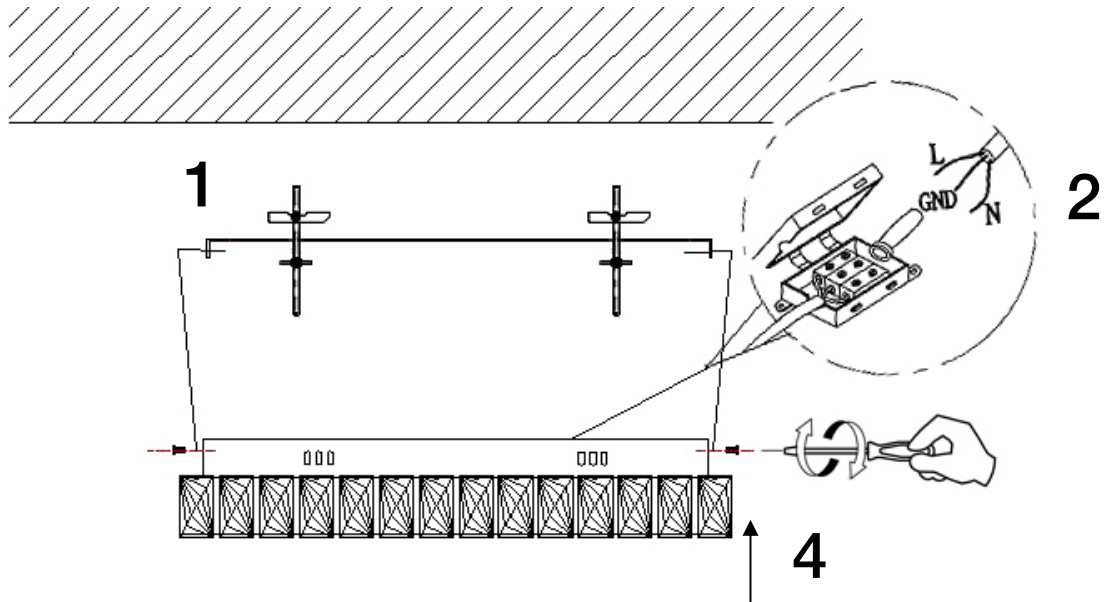

# INSTRUCCIONES DE MONTAJE ASSEMBLY INSTRUCTIONS

ARTÍCULO/ ITEM: 456120, 456231, 456342

**ATENCIÓN:** Schuller recomienda la utilización de balancines suministrados en la instalación de este plafón.  
*CAUTION:* Schuller recommend to use included special screws when installing this ceiling lamp.

**Retirar un cristal para introducir los abalorios reciclados**  
*Remove one crystal piece and introduce the recycled beads*

TIPO DE BOMBILLA / LAMP TYPE:	456120	56W LED	5.936 lúmenes. 4.000 K.
	456231	40W LED	4.240 lúmenes. 4.000 K.
	456342	18W LED	1.908 lúmenes. 4.000 K.