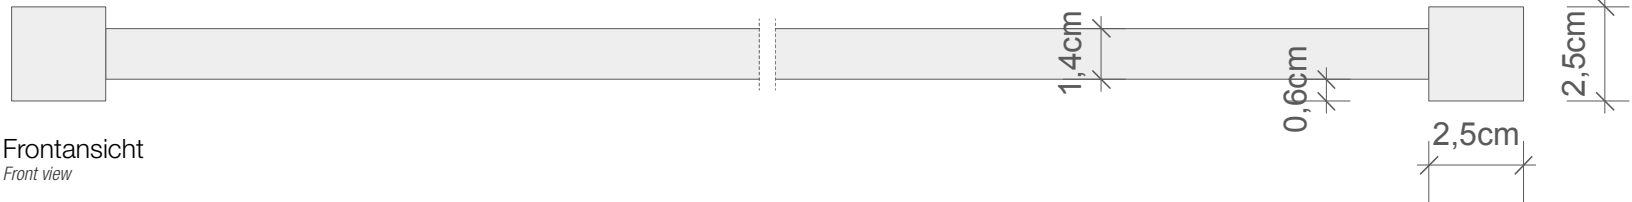

DECOR WALTHER

CO HTE60

Handtuchstange
Towel rail

M 1 : 2

60 . 2,5 . 6 cm

Chrom / Nickel
satinier / Weiß
matt / Schwarz
matt / Gold

Chrome / Nickel
satin / White matt /
Black matt / Gold

Alle Angaben ohne Gewähr.
Maß und Modelländerungen
vorbehalten.
All information without
engagement. Measurement
and changes conditionally.

Rückansicht
Back view

Frontansicht
Front view

Draufsicht
Top view