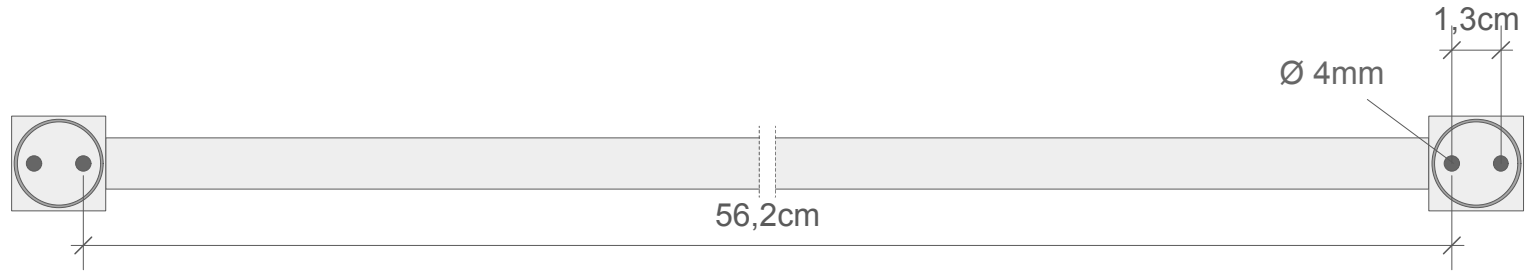

DECOR WALTHER

CO HTE60

Handtuchstange
Towel rail

M 1 : 2

60 . 2,5 . 6 cm

Chrom / Nickel
satinier / Weiß
matt / Schwarz
matt / Gold

Chrome / Nickel
satin / White matt /
Black matt / Gold

Alle Angaben ohne Gewähr.
Maß und Modelländerungen
vorbehalten.
All information without
engagement. Measurement
and changes conditionally.

Rückansicht
Back view

Frontansicht
Front view

Draufsicht
Top view