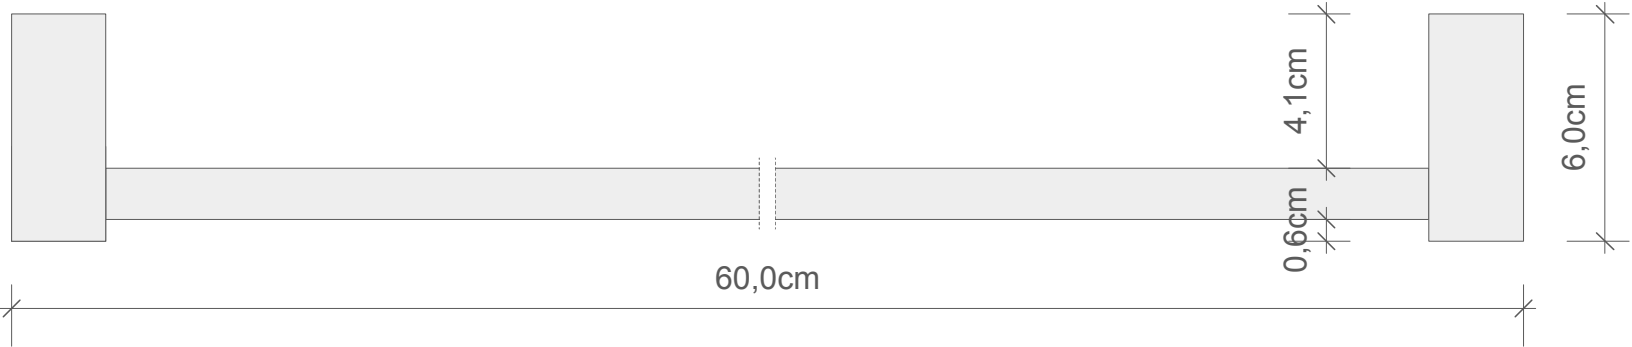

DECOR WALTHER

CO HTE60

Handtuchstange
Towel rail

M 1 : 2

60 . 2,5 . 6 cm

Chrom / Nickel
satinier / Weiß
matt / Schwarz
matt / Gold

Chrome / Nickel
satin / White matt /
Black matt / Gold

Alle Angaben ohne Gewähr.
Maß und Modelländerungen
vorbehalten.
All information without
engagement. Measurement
and changes conditionally.

Rückansicht
Back view

Frontansicht
Front view

Draufsicht
Top view