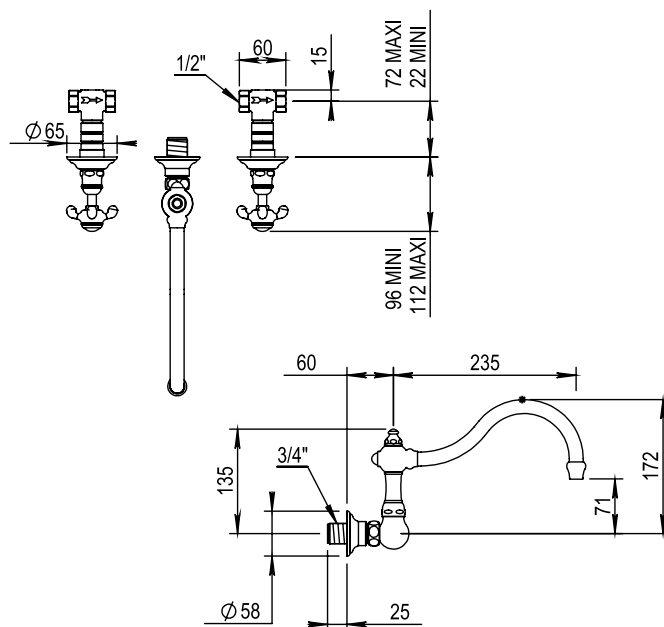

Réf. **07.164**

Réf. **50.164**

Mélangeur évier 3 trous mural

CARACTÉRISTIQUES

Mélangeur évier 3 trous mural
à encastrer - sans vidage

Concealed 3 hole wall mounted
kitchen mixer - no waste

16 ACC LY 712

FINITIONS USUELLES