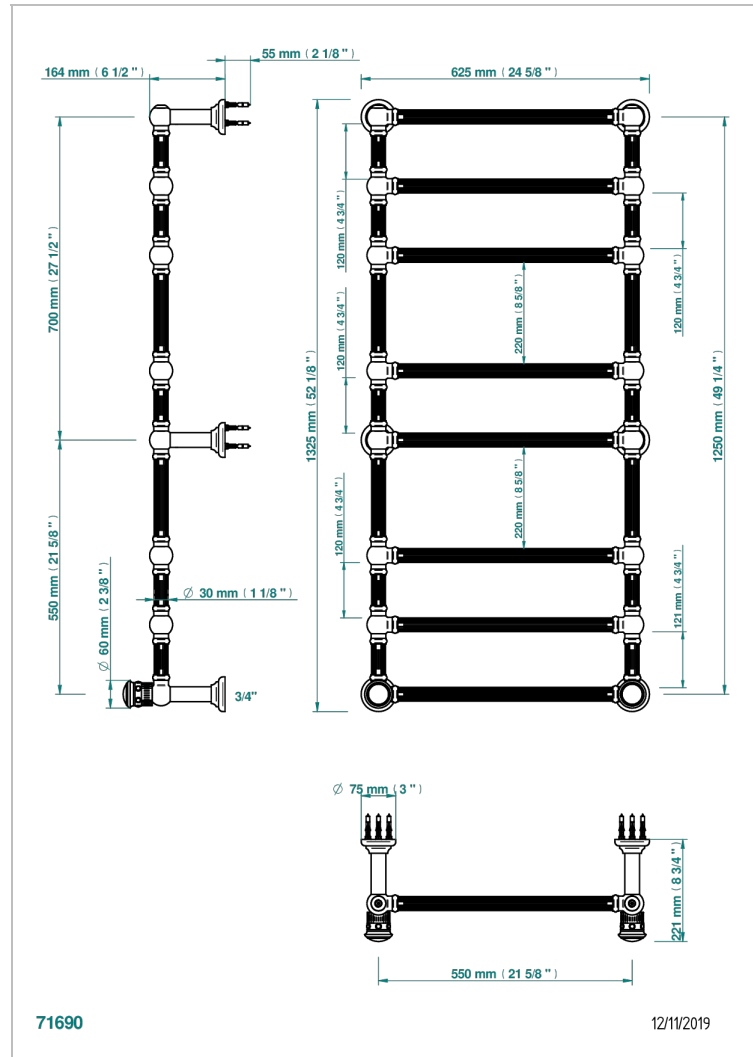

TROCADERO С ЧЕРНЫМ ОНИКСОМ

U7D-TWF8H2

Полотенцесушитель Традиционный каннелированный, 8 перекладин, 625 мм x 1325 мм, водяной, с 2 декоративными крестовыми рукоятками

THG[®]
PARIS

ХАРАКТЕРИСТИКИ

- Trocadéro с чёрным ониксом
- Полотенцесушитель Традиционный каннелированный, 8 перекладин, 625 мм x 1325 мм, водяной, с 2 декоративными крестовыми рукоятками

ТЕХНИЧЕСКИЕ ХАРАКТЕРИСТИКИ

- Pression : 0,5 bars < P < 3 bars (recommandée)
- Pressure : 7.25 psi < P < 43.5 psi (advised)
- Température eau maximale conseillée : 60°C
- Maximum water temperature advised: 140°F
- Hauteur minimale au sol (maximum height from the ground) : 60 cm (24")
- Puissance / Power : 171W à Delta T 30

Никель - B01
Покрытие PVD бронза - F33
Покрытие PVD золотистый цвет - H52
Покрытие PVD латунь - H49
Покрытие PVD матовая бронза - F34
Покрытие PVD матовая латунь - H50

Покрытие PVD матовый золотистый - H53
Покрытие PVD матовый никель - H56
Покрытие PVD никель - H55
Светлое золото - F30
Хром - A02