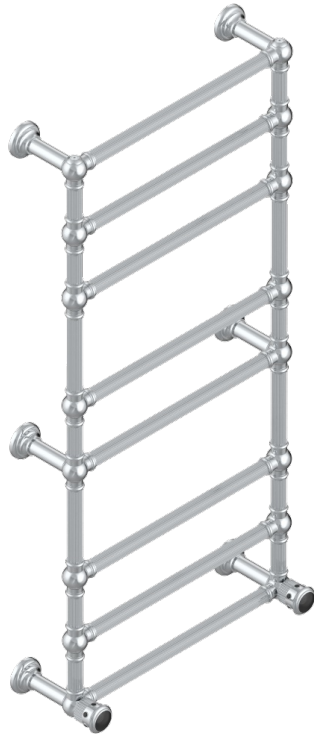

TROCADERO С ЧЕРНЫМ ОНИКСОМ

U7D-TWF8H2

Полотенцесушитель Традиционный каннелированный, 8 перекладин, 625 мм x 1325 мм, водяной, с 2 декоративными крестовыми рукоятками

THG[®]
PARIS

ХАРАКТЕРИСТИКИ

- Trocadéro с чёрным ониксом
- Полотенцесушитель Традиционный каннелированный, 8 перекладин, 625 мм x 1325 мм, водяной, с 2 декоративными крестовыми рукоятками

ТЕХНИЧЕСКИЕ ХАРАКТЕРИСТИКИ

- Pression : 0,5 bars < P < 3 bars (recommandée)
- Pressure : 7.25 psi < P < 43.5 psi (advised)
- Température eau maximale conseillée : 60°C
- Maximum water temperature advised: 140°F
- Hauteur minimale au sol (maximum height from the ground) : 60 cm (24")
- Puissance / Power : 171W à Delta T 30

ДОСТУПНЫЕ ВАРИАНТЫ ПОКРЫТИЙ

Blush PVD - H62
Graphite PVD - H64
Matt Umber PVD - H67
Matt blush PVD - H60
Matt graphite PVD - H65
Umber PVD - H66

Бронза - D01
Золото - F01
Матовое золото - F07
Матовое светлое золото - F31
Матовый никель - C01
Матовый хром - C02

Никель - B01
Покрытие PVD бронза - F33
Покрытие PVD золотистый цвет - H52
Покрытие PVD латунь - H49
Покрытие PVD матовая бронза - F34
Покрытие PVD матовая латунь - H50

Покрытие PVD матовый золотистый - H53
Покрытие PVD матовый никель - H56
Покрытие PVD никель - H55
Светлое золото - F30
Хром - A02