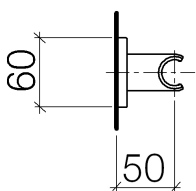

Душ - Deque
держатель для душа - хром матовый
Артикулный номер: 28 050 980-93

- розетка 60 x 60 мм

хром матовый

размерный чертеж

Все величины в мм / дюймах = мм x 0,0394