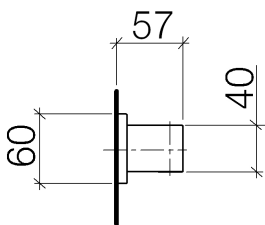

Душ - Deque
держатель для душа - хром матовый
Артикулный номер: 28 050 980-93

- розетка 60 x 60 мм

хром матовый

размерный чертеж

Все величины в мм / дюймах = мм x 0,0394