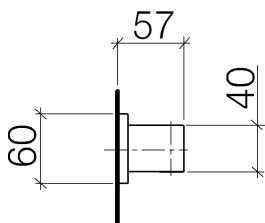

Душ - Deque  
держатель для душа - хром матовый  
Артикулный номер: 28 050 980-93

- розетка 60 x 60 мм

хром матовый

размерный чертеж

Все величины в мм / дюймах = мм x 0,0394

Душ - Deque

держатель для душа - хром матовый

Артикульный номер: 28 050 980-93

Душ - Deque  
держатель для душа - хром матовый  
Артикульный номер: 28 050 980-93