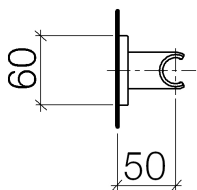

Душ - Deque  
держатель для душа - хром матовый  
Артикулный номер: 28 050 980-93

- розетка 60 x 60 мм

хром матовый

размерный чертеж

Все величины в мм / дюймах = мм x 0,0394

Душ - Deque

держатель для душа - хром матовый

Артикульный номер: 28 050 980-93

Душ - Deque  
держатель для душа - хром матовый  
Артикульный номер: 28 050 980-93