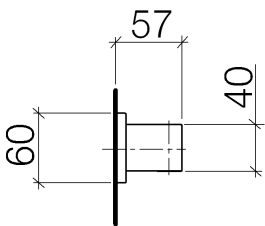

Душ - Deque  
держатель для душа - хром матовый  
Артикульный номер: 28 050 980-93

- розетка 60 x 60 мм

хром матовый

размерный чертеж

Все величины в мм / дюймах = мм x 0,0394

Душ - Deque  
держатель для душа - хром матовый  
Артикульный номер: 28 050 980-93

**Душ - Deque**  
**держатель для душа - хром матовый**  
**Артикулльный номер: 28 050 980-93**

**Другие варианты поверхностей**

хром  
28 050 980-00

платина матовая  
28 050 980-06

платина  
28 050 980-08