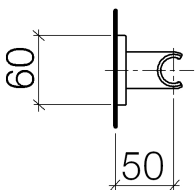

Душ - Deque  
держатель для душа - хром матовый  
Артикульный номер: 28 050 980-93

- розетка 60 x 60 мм

хром матовый

размерный чертеж

Все величины в мм / дюймах = мм x 0,0394

Душ - Deque  
держатель для душа - хром матовый  
Артикульный номер: 28 050 980-93

**Душ - Deque**  
**держатель для душа - хром матовый**  
**Артикулльный номер: 28 050 980-93**

**Другие варианты поверхностей**

хром  
28 050 980-00

платина матовая  
28 050 980-06

платина  
28 050 980-08