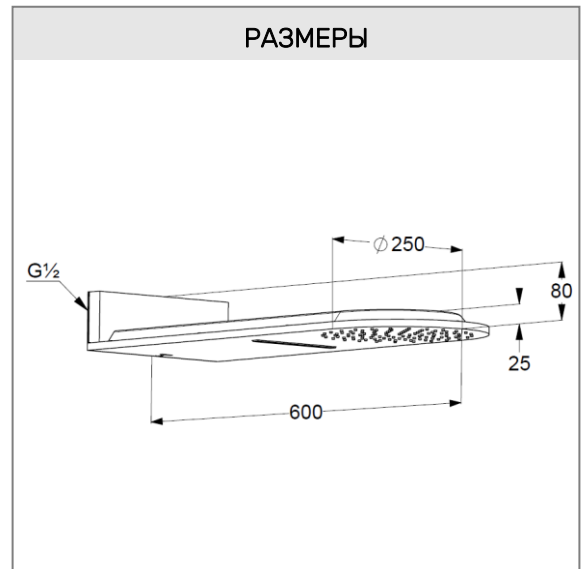

Техкарта

KLUDI A-QA
верхний душ

Номер артикула:
64 880 87-00

Поверхность:
87 черный матовый/хром

Описание продукта:
верхний душ DN 15
выполнен из металла
настенный монтаж
верхний душ Ø 250 мм
бодрящая струя
естественная струя
система быстрой очистки от известковых отложений
бодрящая струя: 24,5 л/мин
при давлении воды 3 бара
естественная струя: 27 л/мин
при давлении воды 3 бара
управление 2 типами струи
с помощью переключателя на 2 или
3 положения

ФОТО

РАЗМЕРЫ

ГРАФИК РАСХОДА ВОДЫ