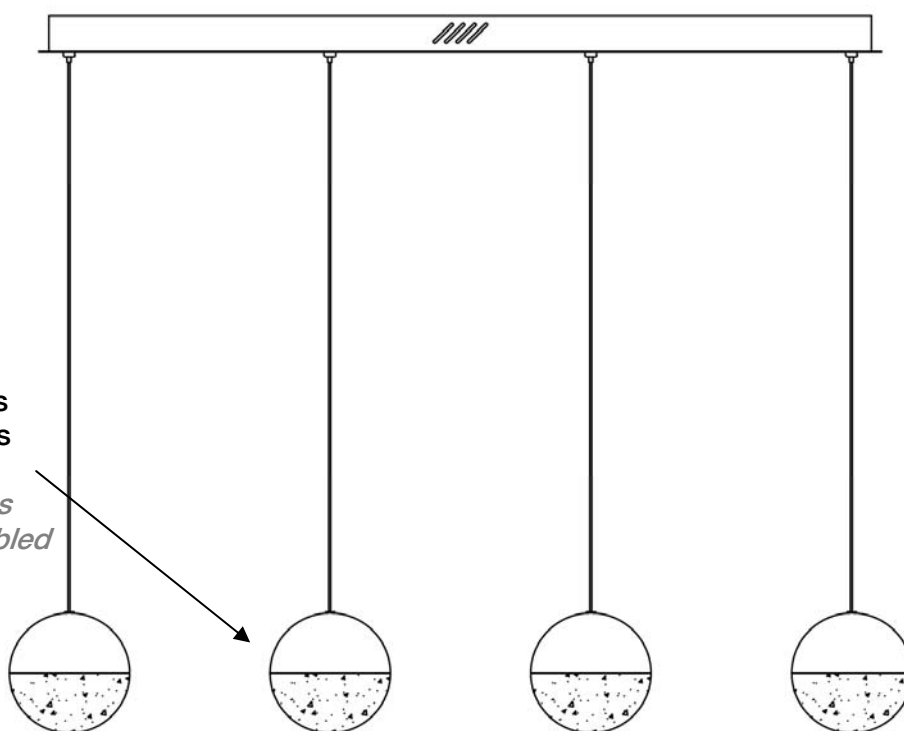

MODELO DIMABLE / DIMMABLE ITEM

ATENCIÓN: Schuller recomienda que utilice los balancines suministrados en la instalación de esta lámpara.  
ATTENTION: Schuller recommends to use included special screws when installing this lamp.

ATENCIÓN  
Tulipas esféricas  
no desmontables  
ATTENTION  
Spherical shades  
Can't be disassembled

**NOTA IMPORTANTE**

Este producto incluye drivers led con dimado de 0-10V o PWM. Para utilizar con regulador de pared, usar sólo dimmers de estos dos tipos de regulación.