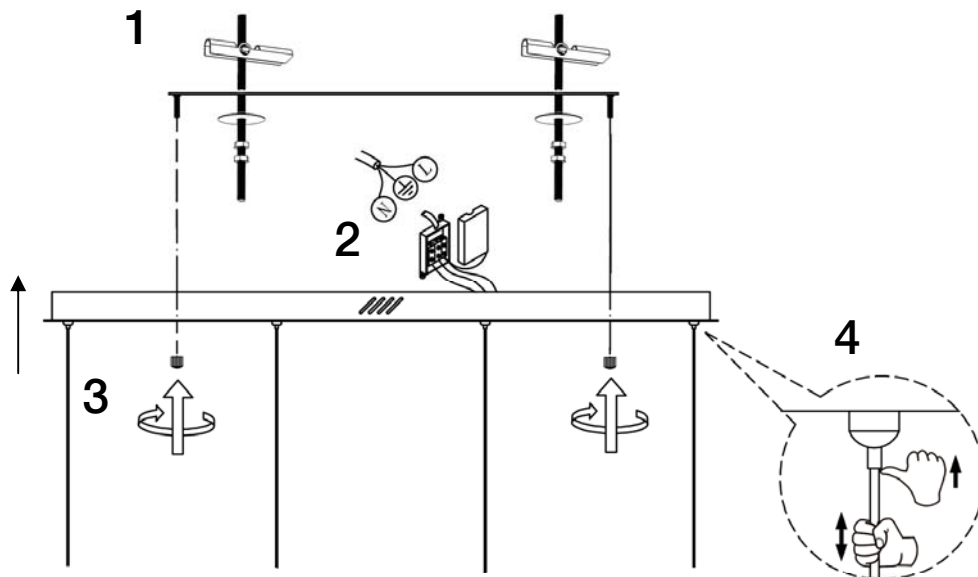

MODELO DIMABLE / DIMMABLE ITEM

ATENCIÓN: Schuller recomienda que utilice los balancines suministrados en la instalación de esta lámpara.  
ATTENTION: Schuller recommends to use included special screws when installing this lamp.

ATENCIÓN  
Tulipas esféricas  
no desmontables  
ATTENTION  
Spherical shades  
Can't be disassembled

**NOTA IMPORTANTE**

Este producto incluye drivers led con dimado de 0-10V o PWM. Para utilizar con regulador de pared, usar sólo dimmers de estos dos tipos de regulación.