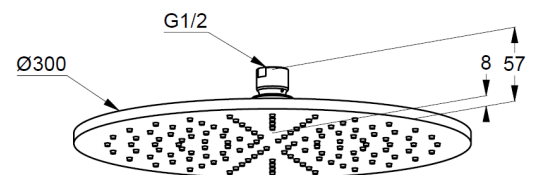

Техкарта

KLUDI A-QA

верхний душ DN 15

№ арт.:

64 330 91-00

Поверхн.:

91 белый/хром

Описание:

верхний душ
металлический корпус, Ø 300 мм
система быстрой очистки
от известковых отложений
шаровой шарнир
расход воды 23 л/мин
подключение G 1/2
без кронштейна для душа

Фото

Размеры

График расхода воды