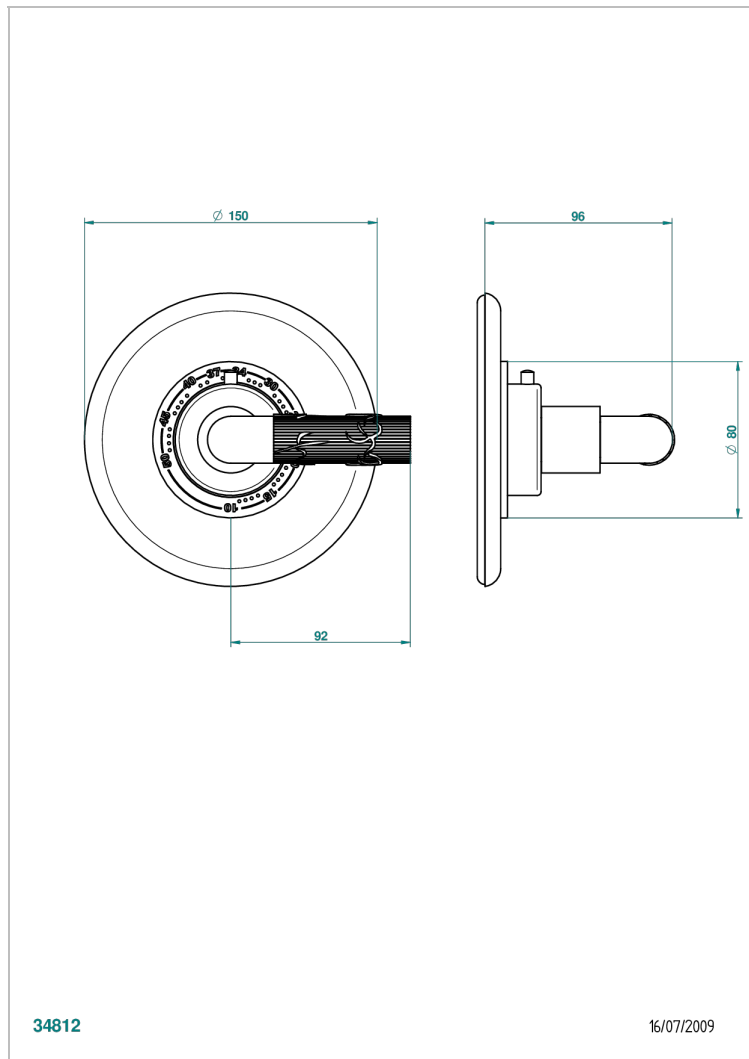

ВАМБОУ С БЕЛЫМ ХРУСТАЛЕМ

A35-15EN16EM

Ручка регулировки для термостата EUROTHERM N°8105N, 8200N, 8300

THG[®]
PARIS

ХАРАКТЕРИСТИКИ

- Bambou с белым хрусталём
- Ручка регулировки для термостата EUROTHERM N°8105N, 8200N, 8300

СВЯЗАННЫЕ ТОВАРНЫЕ ПОЗИЦИИ

- Ref. G00-8105N Термостат 1/2" EUROTHERM - 28 л/мин с восковым картриджем
- Ref. G00-8200N Термостат 3/4" EUROTHERM - 80 л/мин

ДОСТУПНЫЕ ВАРИАНТЫ ПОКРЫТИЙ

Blush PVD - H62
Graphite PVD - H64
Matt Umber PVD - H67
Matt blush PVD - H60
Matt graphite PVD - H65
Umber PVD - H66