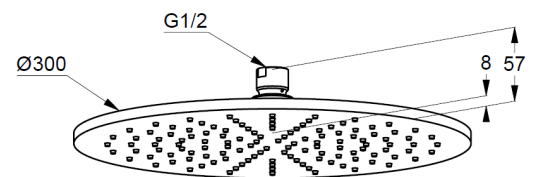

### Поверхность:

87 черный матовый/хром

### Описание продукта:

верхний душ DN 15  
Ø 300 мм  
выполнен из металла  
бодрящая струя  
расход воды 23 л/мин  
при давлении 3 бара  
система быстрой очистки  
от известковых отложений  
с шаровым шарниром  
подключение G 1/2  
без кронштейна для душа

### РАЗМЕРЫ