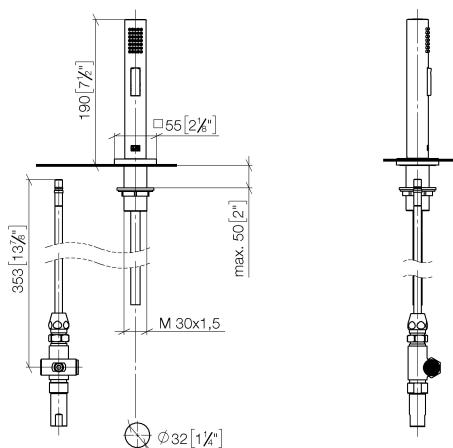

Кухня - Различные серии

Душевой гарнитур для ополаскивания - латунь сатинированная

Артикулльный номер: 27 722 970-28

- с прямоугольной крышкой
- душевая струя
- автоматический переключатель излив/душ
- высота смесителя 189 мм
- диаметр отверстия, душ для ополаскивания 32 мм
- гибкий шланг с душевой струей в текстильной оплетке 1500 мм
- поверхность с форсунками с системой защиты от известковых отложений
- не содержит свинца
- Группа смесителей согл. DIN 4109: 1
- для комбинирования со смесителями серии LOT
- Защищён от обратного потока.
- Кнопка должна быть нажата во время использования.

латунь сатинированная

размерный чертеж

mm [inches]

Все величины в мм / дюймах = мм x 0,0394